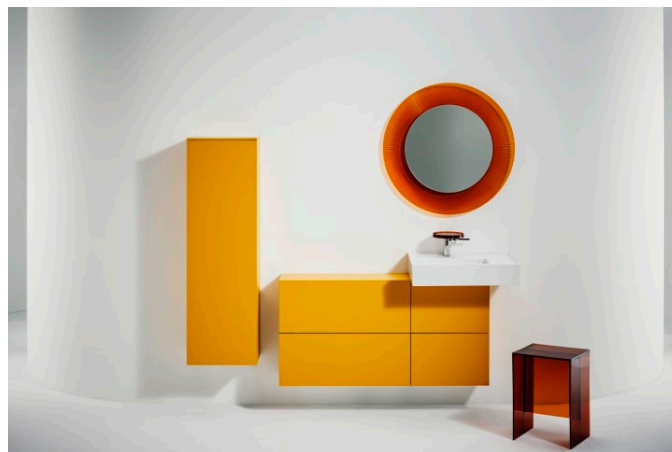

KARTELL LAUFEN

Lavabo mural ou à poser sur meuble, tablette à droite, avec écoulement caché

DIMENSIONS

Longueur	600 mm
Largeur	460 mm
Hauteur	150 mm

COULEUR ET FINITION

■ 758 Graphite mat

OPTIONS

111 - sans trop-plein, avec 1 trou pour la robinetterie

H3113310041131

Mélangeur de lavabo 3-trous, saillie 166 mm, goulot orientable, sans vidage

H3123330042201

Mélangeur de lavabo 3-trous, saillie 166 mm, goulot orientable, avec vidage

H3123330042211

Kartell LAUFEN