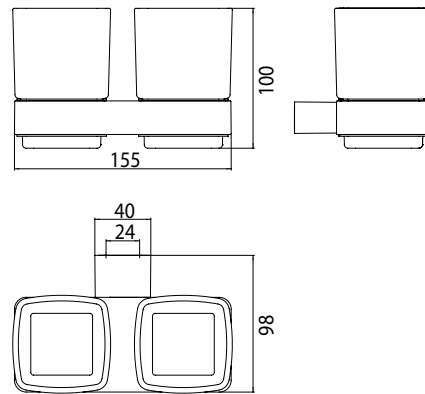

## PRODUKTINFORMATION

Doppelglashalter, Kristallglas satiniert gold poliert

Art.-Nr.0525 007 00

Wandmodell