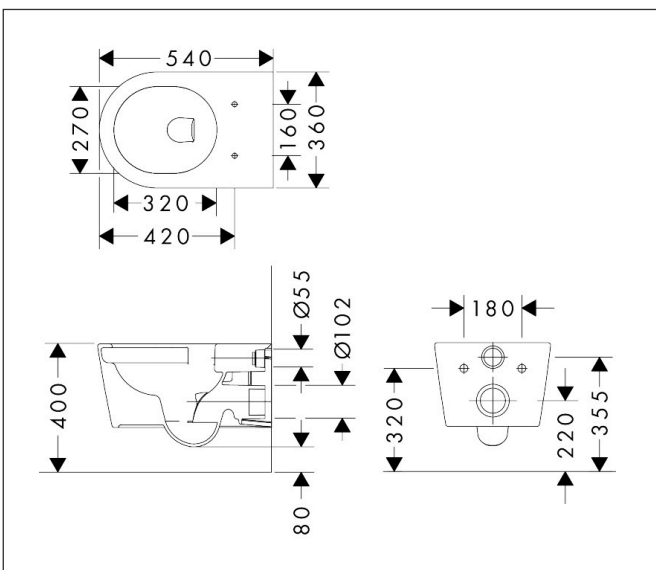

Merk	hansgrohe
Artikelnaam	EluPura Original S wandcloset 540 AquaChannel Flush
Art.nr.	60142450
Oppervlakte	wit
Netto prijs	261,45 EUR

Product foto

Kenmerken

- materiaal: keramiek
- Made to Fit NoiseReduction: een geluiddempende mat die past bij de vorm van het product
- glansgraad keramiek: glanzend
- AquaChannel Flush: Effectief reinigen met krachtige waterstralen
- Type 1, volledig vlak 6 l, 5 l volgens EN997
- spoelt met 4,5 l
- Type 2 overeenkomstig EN997, spoelt met 4 l / 2,6 l
- spoeltype: afspoelen
- rimless
- zichtbare bevestiging
- horizontale afvoer
- hartafstand bevestiging toiletzitting: 160 mm
- hartafstand wandmontage: 180 mm
- montagewijze: wandmontage
- EU taxonomie: max. 6l/min
- Conform CE

Maat tekeningen

Technologie

Certificaat

Merk	hansgrohe
Artikelnaam	EluPura Original S wandcloset 540 AquaChannel Flush
Art.nr.	60142450
Oppervlakte	wit
Netto prijs	261,45 EUR

Benodigde onderdelen (naar keuze)

Merk	hansgrohe
Artikelnaam	EluPura Original S wandcloset 540 AquaChannel Flush
Art.nr.	60142450
Oppervlakte	wit
Netto prijs	261,45 EUR

Installatievoorbeelden

i Afmetingen kunnen variëren vanwege keramische toleranties die verband houden met het productieproces.

Merk	hansgrohe
Artikelnaam	EluPura Original S wandcloset 540 AquaChannel Flush
Art.nr.	60142450
Oppervlakte	wit
Netto prijs	261,45 EUR

Explosietekening voor bouwjaar: >04/24

Merk hansgrohe
 Artikelnaam **EluPura Original S** wandcloset 540 AquaChannel Flush
 Art.nr. 60142450
 Oppervlakte wit
 Netto prijs 261,45 EUR