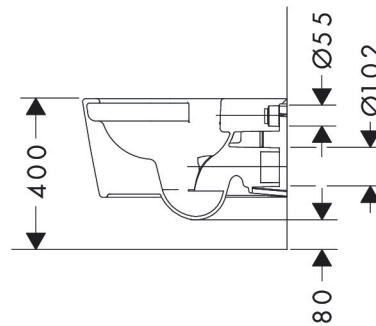

Merk	hansgrohe
Artikelnaam	EluPura Original S wandcloset 540 AquaChannel Flush
Art.nr.	60142450
Oppervlakte	wit
Netto prijs	261,45 EUR

Product foto

Kenmerken

- materiaal: keramiek
- Made to Fit NoiseReduction: een geluiddempende mat die past bij de vorm van het product
- glansgraad keramiek: glanzend
- AquaChannel Flush: Effectief reinigen met krachtige waterstralen
- Type 1, volledig vlak 6 l, 5 l volgens EN997
- spoelt met 4,5 l
- Type 2 overeenkomstig EN997, spoelt met 4 l / 2,6 l
- spoeltype: afspoelen
- rimless
- zichtbare bevestiging
- horizontale afvoer
- hartafstand bevestiging toiletzitting: 160 mm
- hartafstand wandmontage: 180 mm
- montagewijze: wandmontage
- EU taxonomie: max. 6l/min
- Conform CE

Maat tekeningen

Technologie

Certificaat

Merk	hansgrohe
Artikelnaam	EluPura Original S wandcloset 540 AquaChannel Flush
Art.nr.	60142450
Oppervlakte	wit
Netto prijs	261,45 EUR

Benodigde onderdelen (naar keuze)

Merk	hansgrohe
Artikelnaam	EluPura Original S wandcloset 540 AquaChannel Flush
Art.nr.	60142450
Oppervlakte	wit
Netto prijs	261,45 EUR

Installatievoorbeelden

i Afmetingen kunnen variëren vanwege keramische toleranties die verband houden met het productieproces.

Merk	hansgrohe
Artikelnaam	EluPura Original S wandcloset 540 AquaChannel Flush
Art.nr.	60142450
Oppervlakte	wit
Netto prijs	261,45 EUR

Explosietekening voor bouwjaar: >04/24

Merk hansgrohe
 Artikelnaam **EluPura Original S** wandcloset 540 AquaChannel Flush
 Art.nr. 60142450
 Oppervlakte wit
 Netto prijs 261,45 EUR