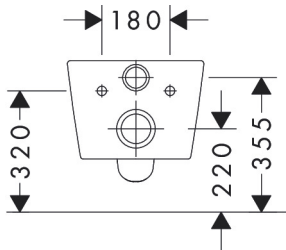

Merk	hansgrohe
Artikelnaam	EluPura Original S wandcloset 540 AquaChannel Flush
Art.nr.	60142450
Oppervlakte	wit
Netto prijs	261,45 EUR

Product foto

Kenmerken

- materiaal: keramiek
- Made to Fit NoiseReduction: een geluiddempende mat die past bij de vorm van het product
- glansgraad keramiek: glanzend
- AquaChannel Flush: Effectief reinigen met krachtige waterstralen
- Type 1, volledig vlak 6 l, 5 l volgens EN997
- spoelt met 4,5 l
- Type 2 overeenkomstig EN997, spoelt met 4 l / 2,6 l
- spoeltype: afspoelen
- rimless
- zichtbare bevestiging
- horizontale afvoer
- hartafstand bevestiging toiletzitting: 160 mm
- hartafstand wandmontage: 180 mm
- montagewijze: wandmontage
- EU taxonomie: max. 6l/min
- Conform CE

Maat tekeningen

Technologie

Certificaat

Merk	hansgrohe
Artikelnaam	EluPura Original S wandcloset 540 AquaChannel Flush
Art.nr.	60142450
Oppervlakte	wit
Netto prijs	261,45 EUR

Benodigde onderdelen (naar keuze)

Merk	hansgrohe
Artikelnaam	EluPura Original S wandcloset 540 AquaChannel Flush
Art.nr.	60142450
Oppervlakte	wit
Netto prijs	261,45 EUR

Installatievoorbeelden

i Afmetingen kunnen variëren vanwege keramische toleranties die verband houden met het productieproces.