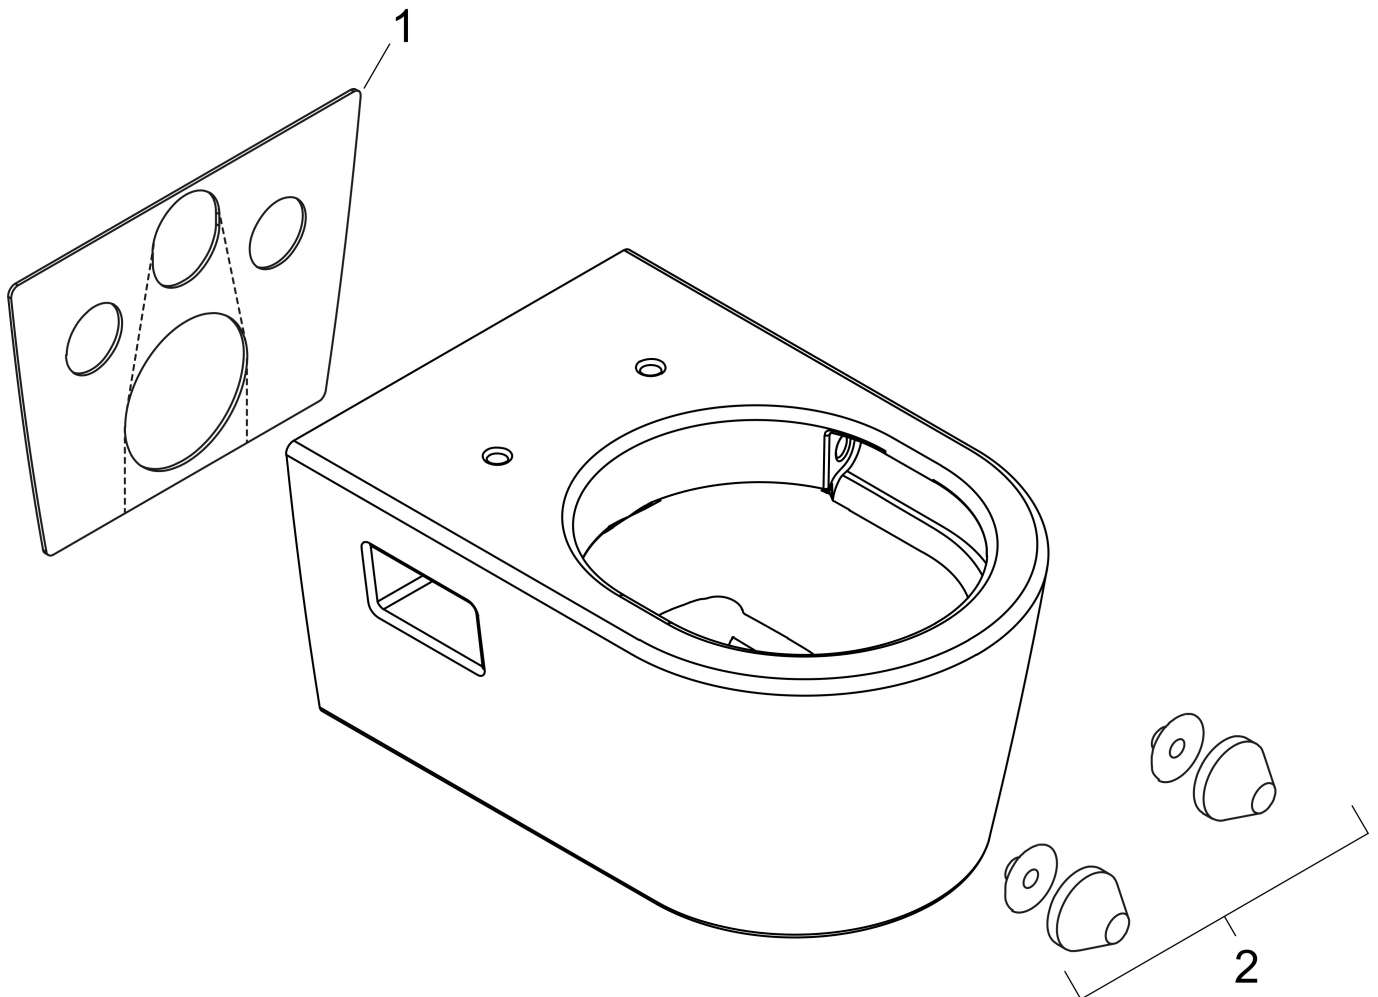

Merk	hansgrohe
Artikelnaam	EluPura Original S wandcloset 540 AquaChannel Flush
Art.nr.	60142450
Oppervlakte	wit
Netto prijs	261,45 EUR

Product foto

Kenmerken

- materiaal: keramiek
- Made to Fit NoiseReduction: een geluiddempende mat die past bij de vorm van het product
- glansgraad keramiek: glanzend
- AquaChannel Flush: Effectief reinigen met krachtige waterstralen
- Type 1, volledig vlak 6 l, 5 l volgens EN997
- spoelt met 4,5 l
- Type 2 overeenkomstig EN997, spoelt met 4 l / 2,6 l
- spoeltype: afspoelen
- rimless
- zichtbare bevestiging
- horizontale afvoer
- hartafstand bevestiging toiletzitting: 160 mm
- hartafstand wandmontage: 180 mm
- montagewijze: wandmontage
- EU taxonomie: max. 6l/min
- Conform CE

Maat tekeningen

Technologie

Certificaat

Merk	hansgrohe
Artikelnaam	EluPura Original S wandcloset 540 AquaChannel Flush
Art.nr.	60142450
Oppervlakte	wit
Netto prijs	261,45 EUR

Benodigde onderdelen (naar keuze)

Merk	hansgrohe
Artikelnaam	EluPura Original S wandcloset 540 AquaChannel Flush
Art.nr.	60142450
Oppervlakte	wit
Netto prijs	261,45 EUR

Installatievoorbeelden

i Afmetingen kunnen variëren vanwege keramische toleranties die verband houden met het productieproces.

Merk	hansgrohe
Artikelnaam	EluPura Original S wandcloset 540 AquaChannel Flush
Art.nr.	60142450
Oppervlakte	wit
Netto prijs	261,45 EUR

Explosietekening voor bouwjaar: >04/24

Merk hansgrohe
 Artikelnaam **EluPura Original S** wandcloset 540 AquaChannel Flush
 Art.nr. 60142450
 Oppervlakte wit
 Netto prijs 261,45 EUR