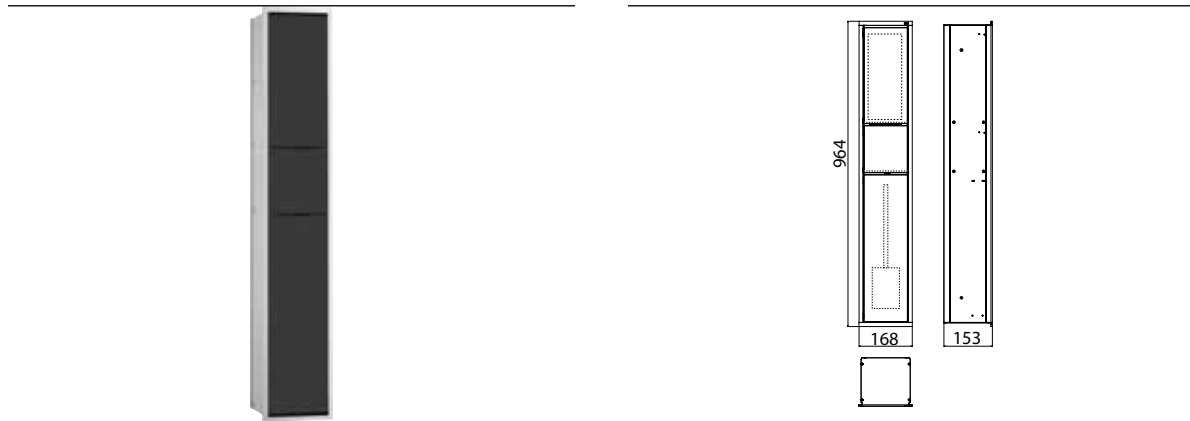

PRODUCTINFORMATIE

Toiletmodule aluminium/zwart

Art.nr.9760 275 70

Houder voor afvalzakje, toiletrolhouder, toiletborstelgarnituur