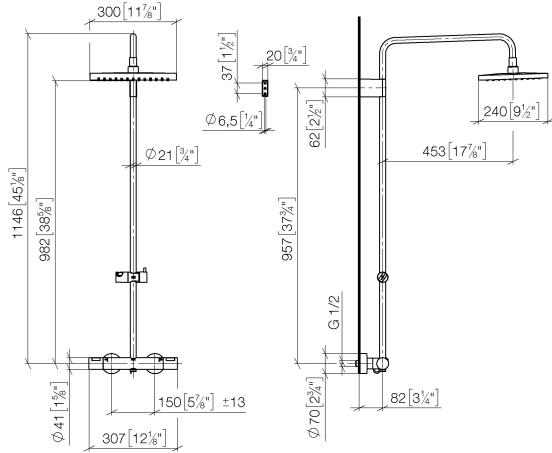

**Bedienelement:**

- Drehumstellung mit Mengenregulierung und Absperrfunktion
- mit FlowReduce-Funktion
- Metallbrauseschlauch 1750 mm mit integriertem Verdrehschutz
- Wandrohr mit Schieber

**Technische Daten:**

- Ausladung Standbrause 453 mm
- Höhe Armatur bis Regenbrause (Unterkante) 982 mm
- Höhe Armatur bis Oberkante Bogen 1170 mm
- Schubrosetten Ø 70 mm
- Stichmaß 150 mm ± 13 mm
- Rohrdurchmesser 20 mm
- Anschluss 1/2"

**Showerpipe mit Brause-Thermostat ohne Handbrause FlowReduce 300 mm - SERIENSPEZIFISC  
Champagne (22kt Gold)**

34 463 980 Produktversion ab 01.11.2025  
mm [inches]

**Durchflussdiagramm**

**Codes & Standards**