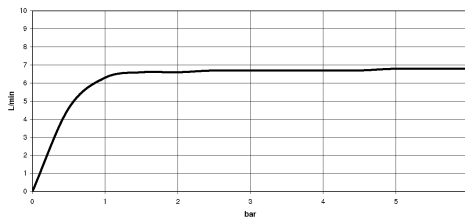

**Showerpipe mit Brause-Thermostat ohne Handbrause FlowReduce 300 mm - SERIENSPEZIFISC  
Champagne (22kt Gold)**

34 463 980 Produktversion ab 01.11.2025  
mm [inches]

**Durchflussdiagramm**

**Codes & Standards**