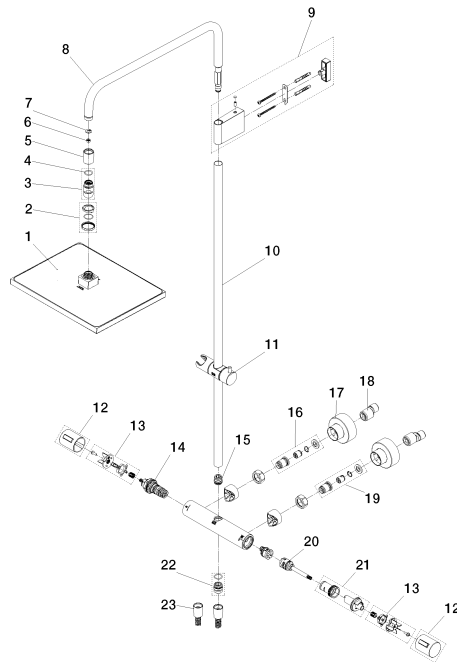

Showerpipe mit Brause-Thermostat ohne Handbrause FlowReduce 300 mm - SERIENSPEZIFISC
Champagne (22kt Gold)

34 463 980 Produktversion ab 01.11.2025

Ersatzteile für die
anderen
Oberflächenvarianten
finden Sie hier:
Chrom

Showerpipe mit Brause-Thermostat ohne Handbrause FlowReduce 300 mm - SERIENSPEZIFISC Champagne (22kt Gold)

34 463 980 Produktversion ab 01.11.2025

Ersatzteilstückliste

Nr.	Artikelnummer	Benennung	Verbaumenge	Lieferzeit
14	90 15 02 071 00 90	Thermostatkartusche -	1,00	2
18	04 11 04 030 00 90	S-Anschluss mit Schalldämper und Dichtung 1 Paar G1/2 x G3/4 -	1,00	2
17	90 31 20 512 00-47	Rosette zweiteilig 1 Paar - Champagne (22kt Gold)	2,00	30
23	90 30 02 090 00-47	Schlauch	1,00	-
Ersatzteil nicht mehr bestellbar, bitte bestellen Sie den Nachfolgeartikel				
19	90 31 20 540 00 90	Anschluss Sitz mit Rückflussverhinderer rechts -	1,00	2
3	90 18 40 260 00-47	Kugelgelenk mit Rohrbelüfter - Champagne (22kt Gold)	1,00	30
13	90 12 12 072 00 90	Aufnahme für Thermostatgriff Ø 15 x 12 mm -	2,00	2
9	90 17 20 315 00-47	Halter Wandhalter komplett - Champagne (22kt Gold)	1,00	30
5	90 21 02 029 00-47	Haube/Hülse für Regenbrause - Champagne (22kt Gold)	1,00	30
1	90 12 05 129 00-47	Regenbrause eckig US 300 x 240 mm - Champagne (22kt Gold)	1,00	30
16	90 31 20 530 00 90	Anschluss Sitz mit Rückflussverhinderer links -	1,00	2
20	90 15 02 071 03 90	Umstellung 25 x 25 x 102 mm -	1,00	2
7	09 16 01 014 90	Ring Sicherungsring Ø 15 x 1 mm -	1,00	2
10	90 28 22 612 00-47	Rohr Ø 20 x 911,5 mm - Champagne (22kt Gold)	1,00	30
21	90 30 40 018 00 90	Adapter für Umstellung -	1,00	2
12	90 17 33 030 01-47	Griff für Thermostat Ø 41 x 50 mm - Champagne (22kt Gold)	2,00	30
22	90 31 20 516 00-47	Nippel M20 x 1,5 x 1/2" - Champagne (22kt Gold)	1,00	30
2	90 23 10 096 00 90	Ringsatz für Regenbrause -	1,00	2
15	90 24 03 540 01 90	Nippel Anschlussnippel M20 x 1,5 -	1,00	2
6	09 23 01 165 90	Durchflussbegrenzer hellblau 7 l/min. -	1,00	2
8	90 28 22 613 00-47	Auslauf Ø 21 x 235 x 471 mm - Champagne (22kt Gold)	1,00	30
4	09 14 10 116 90	O-Ring EPDM 70 17,17 x 1,78 mm -	1,00	2
11	90 30 12 530 03-47	Schieber für Brausegarnituren (2. Generation) Ø 23,5 mm - Champagne (22kt Gold)	1,00	30