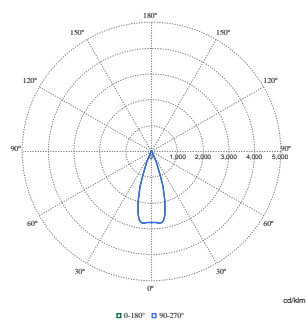

GreenSpace Evo Mini Adjustable

Maatschets

Fotometrische gegevens

Polar Normal (separate) - RS320BI - 910505104588