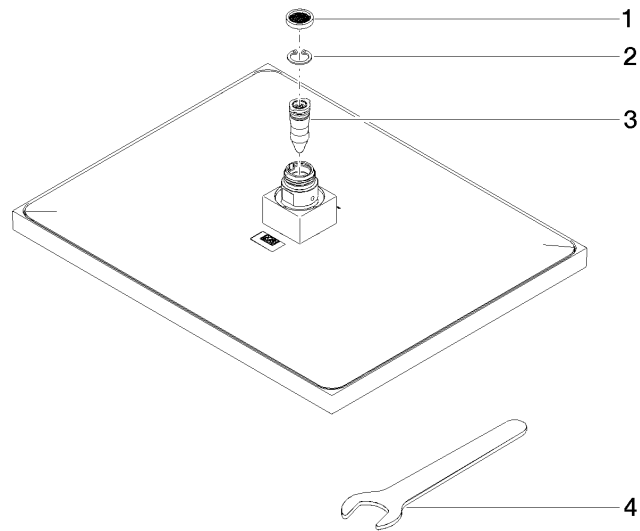

## Regenbrause eckig 300 x 240 mm - Dark Platinum gebürstet

---

04 12 05 063 00

# Regenbrause eckig 300 x 240 mm - Dark Platinum gebürstet

04 12 05 063 00

### Ersatzteilstückliste

Nr.	Artikelnummer	Benennung	Verbaumenge	Lieferzeit
	09 23 01 075 90	Siebichtung Ø 18 x 3,5 mm -	4	2