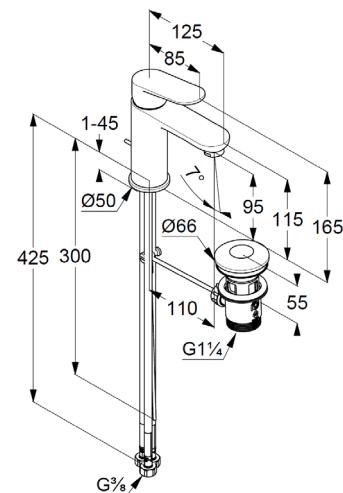

Waschtisch-Einhandmischer 100

Artikel- Nr.: 322763975

Waschtisch-Armatur

Einhebelmischer

für offene Heißwasserbereiter

1-Loch Montage

geschlossener Hebel, Metall

Strahlregler M18,5

Keramik-Kartusche

Durchflussmenge bei 3 bar 5 l/min.

flexible Druckschläuche G3/8 DVGW zugelassen

Schnell-Montagesystem

Zugstangen-Ablaufgarnitur G1 1/4 Metall

EU-Taxonomie: max. 6 l/min. -

wesentlicher Beitrag (SC) möglich

Produktabbildung/ Product picture

Maßzeichnung/ Dimensional drawing

Durchfluss/ Flow rate