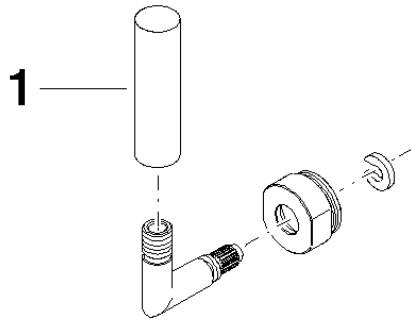

Umstellung 23 x 85 x 48 mm - Champagne (22kt Gold)

90 18 20 025 00

Umstellung 23 x 85 x 48 mm - Champagne (22kt Gold)

90 18 20 025 00

Umstellung 23 x 85 x 48 mm - Champagne (22kt Gold)

90 18 20 025 00

Umstellung 23 x 85 x 48 mm - Champagne (22kt Gold)

90 18 20 025 00

Umstellung 23 x 85 x 48 mm - Champagne (22kt Gold)

90 18 20 025 00

Ersatzteilstückliste

Nr.	Artikelnummer	Benennung	Verbaumenge	Lieferzeit
	09 20 62 005-47	Griff Hebel Ø 15 x 55 mm - Champagne (22kt Gold)	1	30