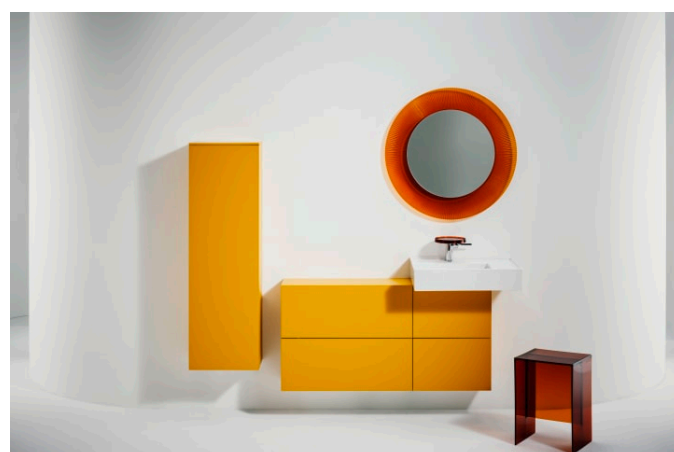

TE COMBINEREN MET