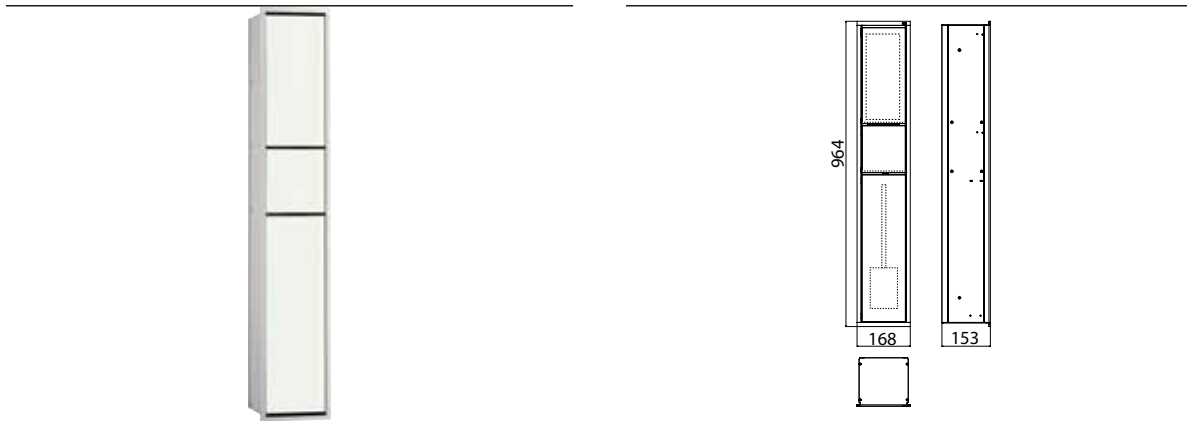

PRODUCTINFORMATIE

Toiletmodule aluminium/optiwhite

Art.nr.9760 274 70

Houder voor afvalzakje, toiletrolhouder, toiletborstelgarnituur