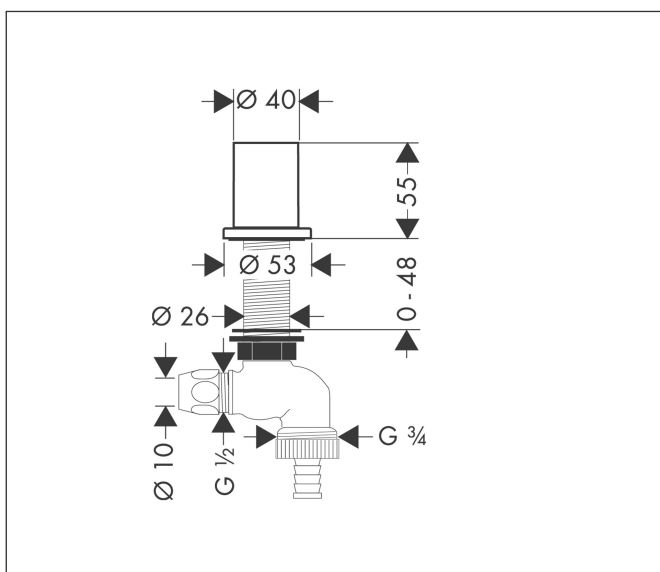

Artikelnaam	stopkraan voor keukenapparatuur onderbouw
Art.nr.	10823800
Oppervlakte	rvs look
Netto prijs	285,45 EUR

Product foto

Kenmerken

- geschikt voor max. 47 mm dikke werkbladen
- aansluitmaat ingang: G $\frac{1}{2}$
- aansluitmaat uitlaat: G $\frac{3}{4}$
- apparaataansluiting G $\frac{3}{4}$
- terugslagklep

Maat tekeningen

Artikelnaam	stopkraan voor keukenapparatuur onderbouw
Art.nr.	10823800
Oppervlakte	rvs look
Netto prijs	285,45 EUR

Explosietekening voor bouwjaar: >01/12

Artikelnaam stopkraan voor keukenapparatuur onderbouw
Art.nr. 10823800
Oppervlakte rvs look
Netto prijs 285,45 EUR

Onderdelen voor bouwjaar: >01/12

Pos	Beschrijving	Art.nr.	Prijs
1	greep	96495800	
2	bovendeel met terugslagklep	95054000	26,73
3	rozet Ø 53 mm	94115800	42,22