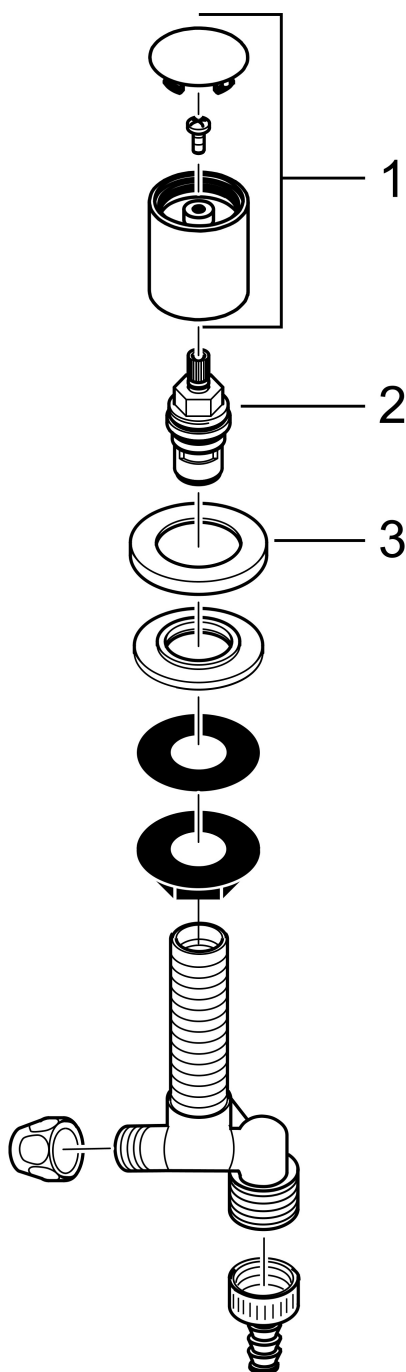

Artikelnaam	stopkraan voor keukenapparatuur onderbouw
Art.nr.	10823800
Oppervlakte	rvs look
Netto prijs	285,45 EUR

Product foto

Kenmerken

- geschikt voor max. 47 mm dikke werkbladen
- aansluitmaat ingang: G $\frac{1}{2}$
- aansluitmaat uitlaat: G $\frac{3}{4}$
- apparaataansluiting G $\frac{3}{4}$
- terugslagklep

Maat tekeningen

Artikelnaam	stopkraan voor keukenapparatuur onderbouw
Art.nr.	10823800
Oppervlakte	rvs look
Netto prijs	285,45 EUR

Explosietekening voor bouwjaar: >01/12

Artikelnaam stopkraan voor keukenapparatuur onderbouw
Art.nr. 10823800
Oppervlakte rvs look
Netto prijs 285,45 EUR

Onderdelen voor bouwjaar: >01/12

Pos	Beschrijving	Art.nr.	Prijs
1	greep	96495800	
2	bovendeel met terugslagklep	95054000	26,73
3	rozet Ø 53 mm	94115800	42,22