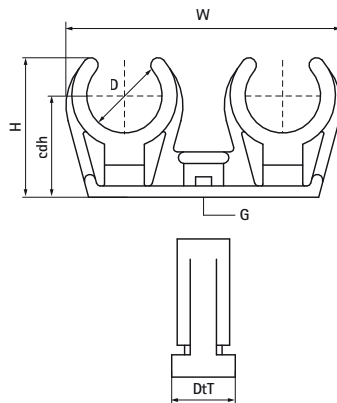

## Walraven Klemzadel – Dubbel (wit)

(C1027)

Voor het bevestigen van leidingen en leidingen aan de muur, vloer of het plafond

### Voordelen & kenmerken

- Eéndelig zadel
- Voor het bevestigen van 2 leidingen
- Aansluitschroefdraad M6 van messing
- Materiaal: PP (polypropyleen), wit (RAL 9016)
- brandklasse B2
- corrosievrij, recyclebaar, bestand tegen UV en veroudering
- Temperatuurbestendigheid van ca. -30 °C tot ca. +90 °C (constant); kortstondig tot ca. +110 °C

Productnummer	Totale hoogte	Totale breedte	Totale diepte	Beugel hart afstand hoogte	Aansluitdraad
Referentie letter	H	W	DtT	cdh	G
Eenheid beschrijving	mm	mm	mm	mm	
0853208	18	39	17	18	M6
0853210	21	46	17	21	M6
0853212	22	53	17	22	M6
0853215	25	59	17	25	M6
0853218	31	64	17	31	M6
0853222	36	74	17	36	M6