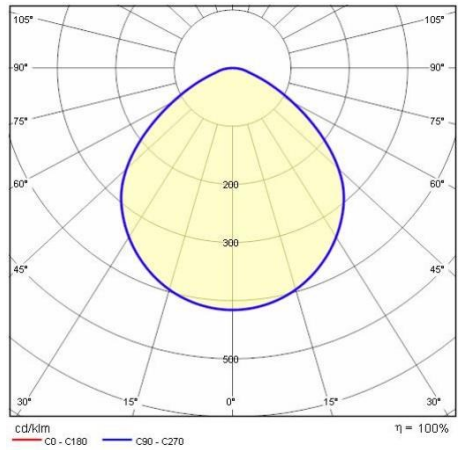

Fotometrische gegevens

Om een constante actualisering van haar producten te bevorderen, behoudt PERFORMANCE IN LIGHTING zich het recht voor om zonder voorafgaande kennisgeving, wijzigingen aan te brengen. Daarom is het altijd aan te raden om de laatste versie te lezen die op de website www.performanceinlighting.com is gepubliceerd. Geleverde lumenoutput en stroomverbruik, inclusief verliezen, zijn onderhevig aan een tolerantie van +/-7%. Tenzij anders vermeld, gelden de waarden bij een omgevingstemperatuur van 25°C. De garantievoorwaarden zijn beschikbaar op <https://www.performanceinlighting.com/qr/company/led-warranty>