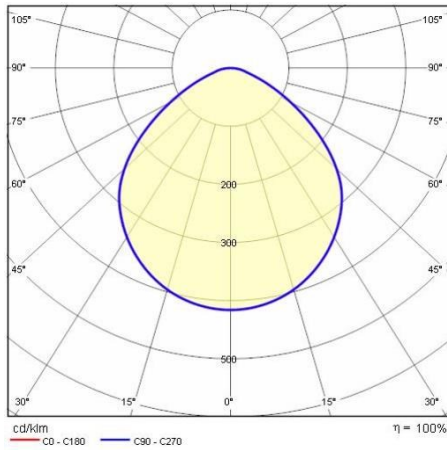

Fotometrische gegevens

Om een constante actualisering van haar producten te bevorderen, behoudt PERFORMANCE IN LIGHTING zich het recht voor om zonder voorafgaande kennisgeving, wijzigingen aan te brengen. Daarom is het altijd aan te raden om de laatste versie te lezen die op de website www.performanceinlighting.com is gepubliceerd. Geleverde lumenoutput en stroomverbruik, inclusief verliezen, zijn onderhevig aan een tolerantie van +/-7%. Tenzij anders vermeld, gelden de waarden bij een omgevingstemperatuur van 25°C. De garantievoorwaarden zijn beschikbaar op <https://www.performanceinlighting.com/qr/company/led-warranty>