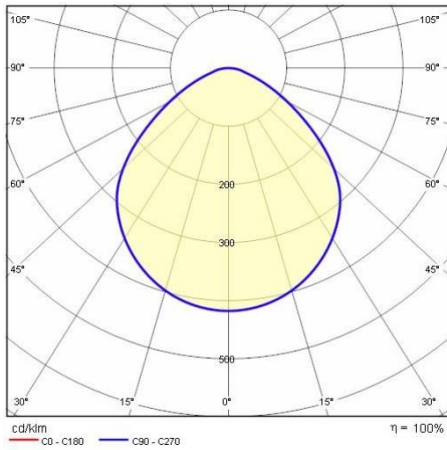

Fotometrische gegevens

Om een constante actualisering van haar producten te bevorderen, behoudt PERFORMANCE IN LIGHTING zich het recht voor om zonder voorafgaande kennisgeving, wijzigingen aan te brengen. Daarom is het altijd aan te raden om de laatste versie te lezen die op de website www.performanceinlighting.com is gepubliceerd. Geleverde lumenoutput en stroomverbruik, inclusief verliezen, zijn onderhevig aan een tolerantie van +/-7%. Tenzij anders vermeld, gelden de waarden bij een omgevingstemperatuur van 25°C. De garantievoorwaarden zijn beschikbaar op <https://www.performanceinlighting.com/qr/company/led-warranty>