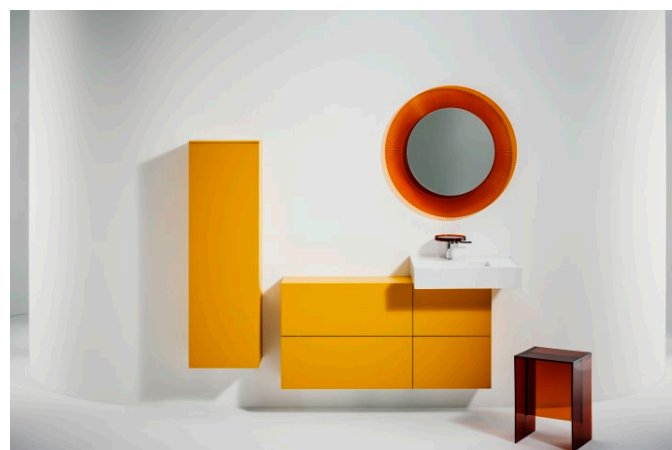

KARTELL LAUFEN

Lavabo mural ou à poser sur meuble, tablette à droite, avec écoulement caché

DIMENSIONS

Longueur	600 mm
Largeur	460 mm
Hauteur	150 mm

COULEUR ET FINITION

■ 716 Noir mat

OPTIONS

112 - non percé, sans trop-plein

H3113310041131

Mélangeur de lavabo 3-
trous, saillie 166 mm,
goulot orientable, sans
vidage

H3123330042201

Mélangeur de lavabo 3-
trous, saillie 166 mm,
goulot orientable, avec
vidage

H3123330042211

Kartell LAUFEN