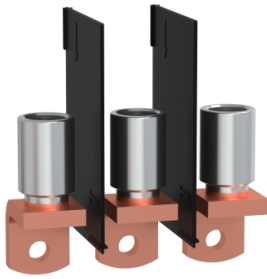

## Ringoogkabelschoen krimpversie - voor ALU-kabel 240 mm<sup>2</sup> - met fasescheiders - TransferPact TA/ TR63 3P 630 A - 3 stuks

TPSCON61

EAN Code: 3606485872681

### Hoofd

range of product	Transferpact
product or component type	Krimpschoen
categorie toebehoren	Aansluitingstoebehoren
bereik compatibiliteit	Transferpact
poles description	3P
Quantity per set	Set van 3

### Complementair

[In] rated current	630 A
geleidermateriaal	Aluminium
aansluitingen - aansluitklemmen	Kabel met kabelschoen1 kabel(s) 240 mm <sup>2</sup>
compatibiliteit product	TA63 TR63