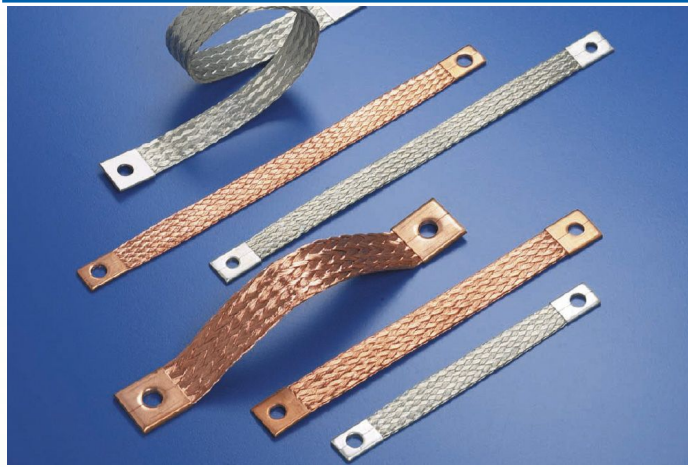

Litze 35mm², L=300mm, met 2 keer gat 9mm

Artikelcode: 5353009

Merk: DKW Group

Type: Vertind

ETIM groep: EG000021 - Aarding, bliksem, -en overspanningsbeveiliging

ETIM class: EC000839 - Litze

Synoniemen: Aardingslitze, Aardingsstrip, Aardleiding, Aardlitze, Flexibele verbinding, Litze, Litzedraad, Litzeverbinding, Massaband

Specificaties

Geleidermateriaal:	Koper, vertind	Buitendiameter circa:	0 mm
Nom. geleiderdoorsnede:	35 mm ²	Kabelbreedte circa:	0 mm
Samenstelling geleider:	Klasse 5 = soepel	Kabelhoogte circa:	0 mm
Geleidervorm:	Vlak	Oppervlakte geleider:	Vertind