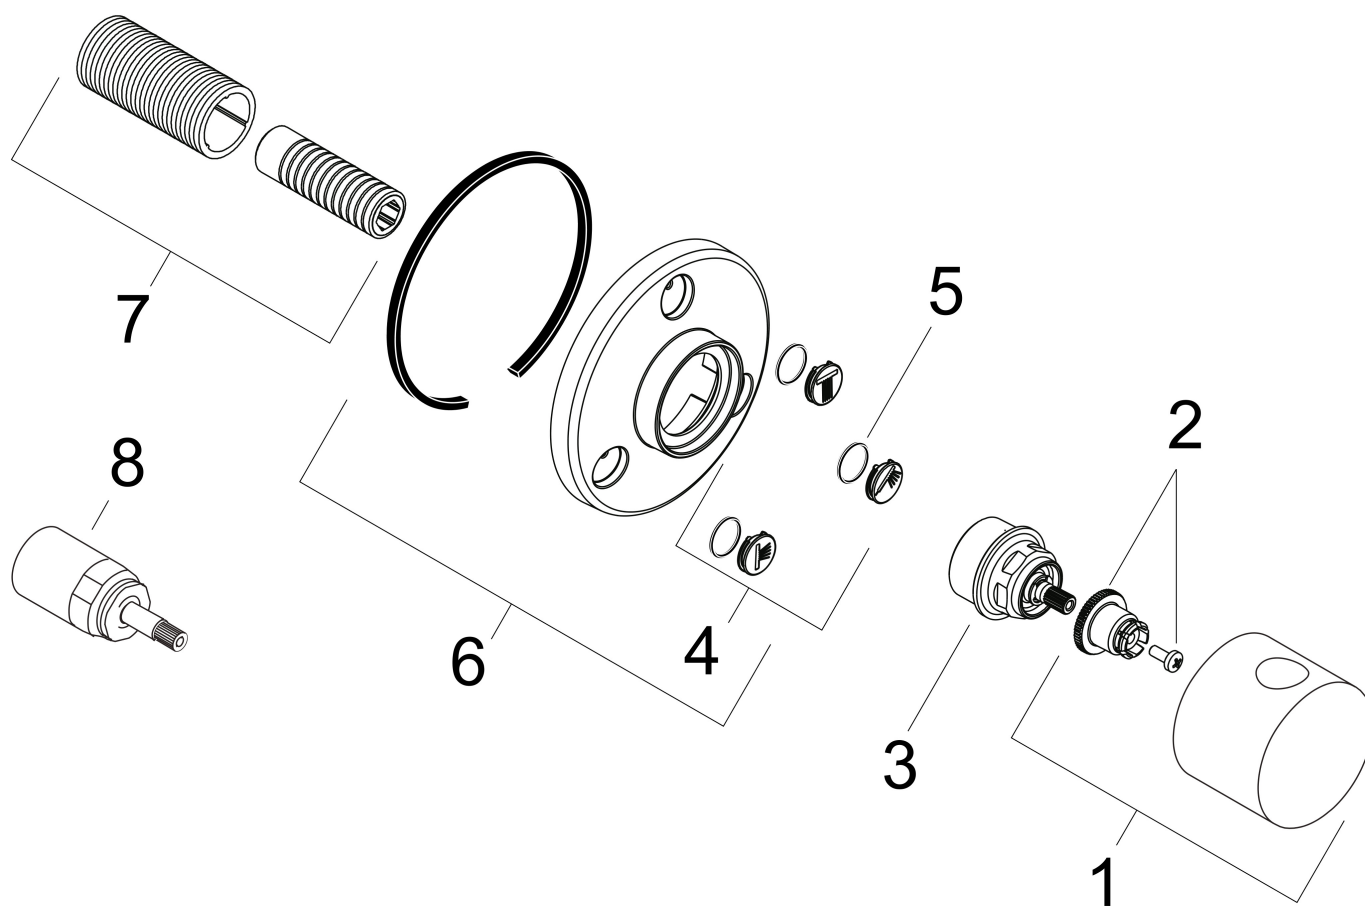

Artikelnaam	stop- en omstelkraan afbouwdeel S Trio/Quattro
Art.nr.	15932000
Oppervlakte	chrom
Netto prijs	148,29 EUR

Product foto

Kenmerken

- 3 functies

Maat tekeningen

Artikelnaam	stop- en omstelkraan afbouwdeel S Trio/Quattro
Art.nr.	15932000
Oppervlakte	chrom
Netto prijs	148,29 EUR

Benodigde onderdelen (naar keuze)

Product foto	Artikelnaam	Art.nr.	Prijs
	hansgrohe inbouwdeel voor Trio stop- en omstelkraan	15981180	190,05
	hansgrohe inbouwdeel voor Quattro 4-weg omstelkraan	15930180	310,93

Artikelnaam	stop- en omstelkraan afbouwdeel S Trio/Quattro
Art.nr.	15932000
Oppervlakte	chrom
Netto prijs	148,29 EUR

Explosietekening voor bouwjaar: >11/09

Artikelnaam	stop- en omstelkraan afbouwdeel S Trio/Quattro
Art.nr.	15932000
Oppervlakte	chrom
Netto prijs	148,29 EUR

Onderdelen voor bouwjaar: >11/09

Pos	Beschrijving	Art.nr.	Prijs
1	greep	38993000	42,22
2	greepadapter m. schroef	94184000	4,99
3	moer	98677000	26,73
4	symboolset	95238000	21,22
5	O-ring 13x2	98128000	3,12
6	rozet	95563000	66,87
7	draadeind set	96392000	26,73
8	verlengset 25 mm	96370000	67,78
a	Basisset	15930180	310,93
b	Basisset	15981180	190,05