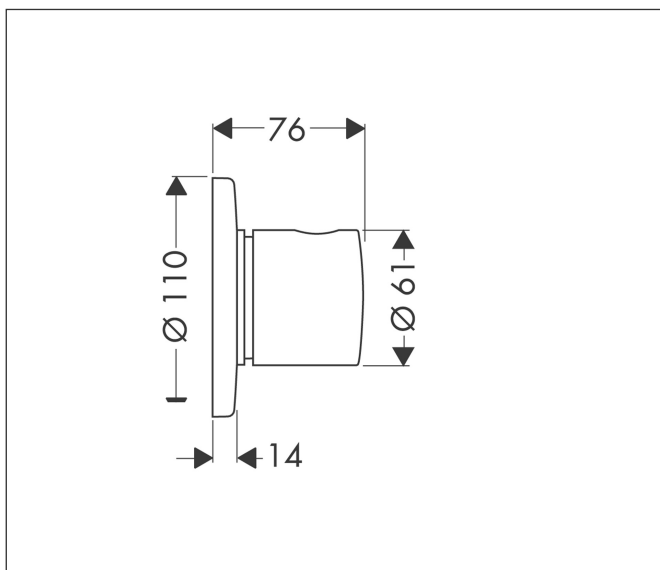

Artikelnaam	stop- en omstelkraan afbouwdeel S Trio/Quattro
Art.nr.	15932000
Oppervlakte	chrom
Netto prijs	148,29 EUR

Product foto

Kenmerken

- 3 functies

Maat tekeningen

Artikelnaam	stop- en omstelkraan afbouwdeel S Trio/Quattro
Art.nr.	15932000
Oppervlakte	chrom
Netto prijs	148,29 EUR

Benodigde onderdelen (naar keuze)

Product foto	Artikelnaam	Art.nr.	Prijs
	hansgrohe inbouwdeel voor Trio stop- en omstelkraan	15981180	190,05
	hansgrohe inbouwdeel voor Quattro 4-weg omstelkraan	15930180	310,93

Artikelnaam	stop- en omstelkraan afbouwdeel S Trio/Quattro
Art.nr.	15932000
Oppervlakte	chrom
Netto prijs	148,29 EUR

Explosietekening voor bouwjaar: >11/09

Artikelnaam	stop- en omstelkraan afbouwdeel S Trio/Quattro
Art.nr.	15932000
Oppervlakte	chrom
Netto prijs	148,29 EUR