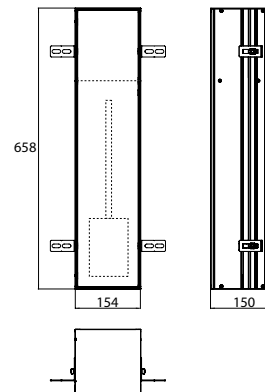

PRODUCTINFORMATIE

Toiletmodule - inbouwmodel, betegelbare deur (tegel + tegellijm, max 12 mm) aluminium

Art.nr.9756 110 13

met vak voor toiletpapier en geïntegreerde toiletborstelgarnituur, rechts draaiend