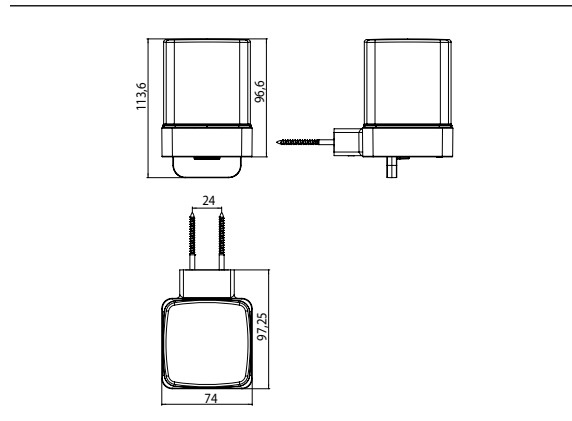

### Flüssigseifenspender bronze gebürstet

Art.-Nr.0521 017 03

mit Stülpbecher aus Kristallglas, satiniert, Füllmenge: ca. 155 ml