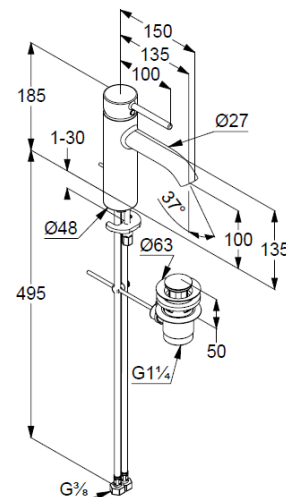

Technische Daten/ Technical Data

KLUDI BOZZ, SmartStart
Waschtisch-Einhandmischer 100
DN 15

Artikel- Nr.: 382933976

Oberfläche:
39 mattschwarz

Artikeltext
Hersteller KLUDI GmbH & Co. KG
Typ: KLUDI BOZZ, SmartStart
Waschtisch-Einhandmischer 100
Artikel- Nr.: 382933976

Waschtisch-Armatur
Einhebelmischer
1-Loch Montage
geschlossener Hebel, Metall
Strahlregler, S-Pointer M18,5 PCA
Keramik-Kartusche mit Heißwasserbegrenzung
Mittelstellung Kaltwasser
Durchflussmenge bei 3 bar 5 l/min.
flexible Druckschläuche G3/8 DVGW zugelassen
Schnell-Montagesystem
push open Ablaufgarnitur G1 1/4
für Waschtische mit Überlauf
EU-Taxonomie: max. 6 l/min. -
wesentlicher Beitrag (SC) möglich

Produktabbildung/ Product picture

Maßzeichnung/ Dimensional drawing

Durchfluss/ Flow rate