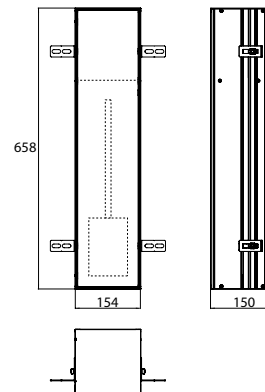

## PRODUCTINFORMATIE

Toiletmodule - inbouwmodel, betegelbare deur (tegel + tegellijm, max 12 mm) aluminium

Art.nr.9756 110 12

met vak voor toiletpapier en geïntegreerde toiletborstelgarnituur, links draaiend