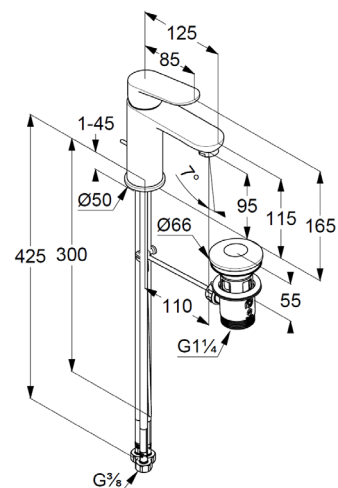

Waschtisch-Einhandmischer 100

Artikel- Nr.: 322760575

Waschtisch-Armatur

Einhebelmischer

für offene Heißwasserbereiter

1-Loch Montage

geschlossener Hebel, Metall

Strahlregler M18,5

Keramik-Kartusche

Durchflussmenge bei 3 bar 5 l/min.

flexible Druckschläuche G3/8 DVGW zugelassen

Schnell-Montagesystem

Zugstangen-Ablaufgarnitur G1 1/4 Metall

EU-Taxonomie: max. 6 l/min. -

wesentlicher Beitrag (SC) möglich

Produktabbildung/ Product picture

Maßzeichnung/ Dimensional drawing

Durchfluss/ Flow rate