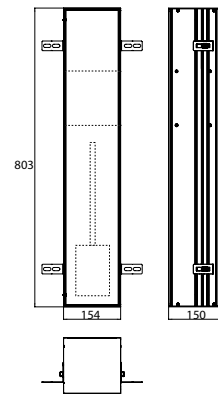

PRODUCTINFORMATIE

Toiletmodule - inbouwmodel, betegelbare deur (tegel + tegellijm, max 12 mm) aluminium

Art.nr.9756 110 11

met vakken voor toiletpapier en reserverol of vochtige doekjes en geïntegreerde toiletborstelgarnituur, rechts draaiend