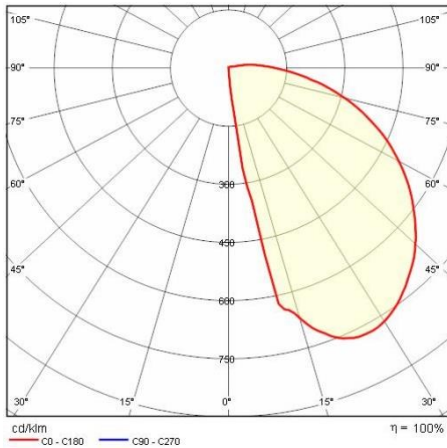

Fotometrische gegevens