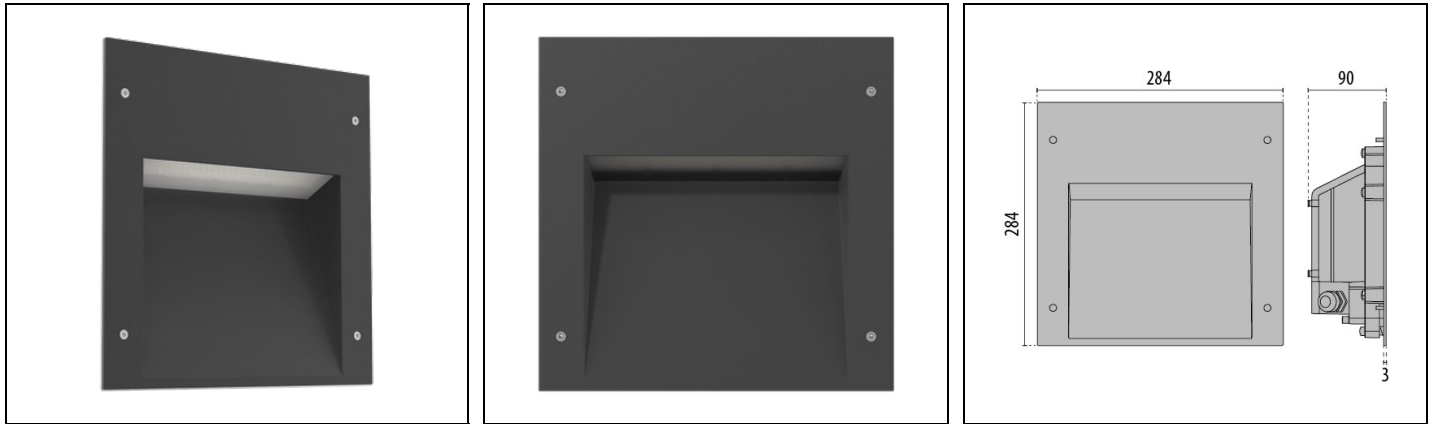

INSERT+ 3 A/W

Bestelnr. 3100878

Omschrijving

Algemene wandinbouwarmaturen voor binnen en buiten, bestaande uit:

- Behuizing en ring van gepoedercoat spuitgietaluminium ISO 9227/12944 - ISO 9223 (C5)
- Afscherming van helder veiligheidsglas (A26/W versies)
- Afscherming van vlak van binnen gesatineerd glas
- Pakking in slijtvast siliconen
- Externe elektrische aansluiting met een waterdichte connector (QUICK), compleet met kabel
- Elektrische connector voor kabels $\varnothing 7 - \varnothing 12$ mm
- Armatuur inclusief driver
- Schroeven van roestvrij staal
- Inbouwdoos separaat te bestellen
- Geleverd met 0,5 m voorgemonteerde HornF-5-kabel
- Anti-vandalisme kit als accessoire leverbaar
- Als accessoires leverbaar, kabelconnectoren voor doorvoerbedrading. De connectoren zijn geschikt voor kabels van $\varnothing 7 - \varnothing 10,5$ mm en van $\varnothing 14 - \varnothing 17$ mm

Product gegevens

ETIM Groep:	EG000027	ETIM Klasse:	EC002892
-------------	----------	--------------	----------

Algemene informatie

Lamphouder:	LED	Lichtbron:	LED
Nominale lichtstroom [lm]:	4140	Reële lichtstroom [lm]:	1592
Armatuur wattage [W]:	27 W	Specifieke lichtstroom [lm/W]:	59
CRI:	80	Kleurtemperatuur [K]:	4000
Kleur / Afwerking:	AN-g6 / Antraciet / Structuur mat	IP waarde:	IP66
Impact resistance / impact energy:	IK10 20J xx9	Beschermingsklasse:	I
Optiek:	A/W - Asymmetrische verspreidende	Nettogewicht [kg]:	1.948
Totale lengte [mm]:	284	Totale breedte [mm]:	90
Totale hoogte [mm]:	284		