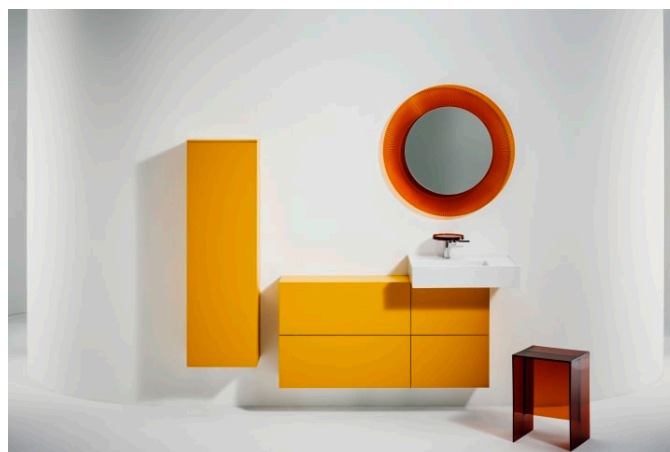

KARTELL LAUFEN

Lavabo mural ou à poser sur meuble, tablette à droite, avec écoulement caché

DIMENSIONS

Longueur	600 mm
Largeur	460 mm
Hauteur	150 mm

COULEUR ET FINITION

■ 716 Noir mat

OPTIONS

111 - sans trop-plein, avec 1 trou pour la robinetterie

H3113310041131

Mélangeur de lavabo 3-trous, saillie 166 mm, goulot orientable, sans vidage

H3123330042201

Mélangeur de lavabo 3-trous, saillie 166 mm, goulot orientable, avec vidage

H3123330042211

Kartell LAUFEN