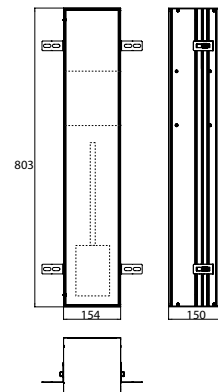

## PRODUCTINFORMATIE

Toiletmodule - inbouwmodel, betegelbare deur (tegel + tegellijm, max 12 mm) aluminium

Art.nr.9756 110 10

met vakken voor toiletpapier en reserverol of vochtige doekjes en geïntegreerde toiletborstelgarnituur, links draaiend