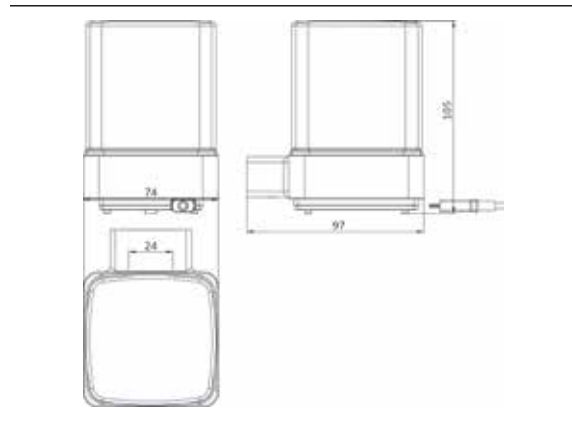

PRODUKTINFORMATION

Sensor-Seifenspender, mit Stülpbecher aus satiniertem Kristallglas, Füllmenge: ca. 155 ml. Per Micro-USB aufladbarer Lithium-Ionen-Akku. Ein- und ausschaltbar. bronze gebürstet

Art.-Nr.0521 017 05