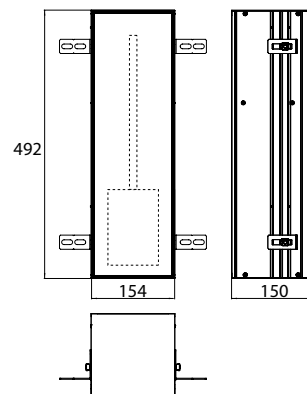

### Toiletborstelgarnituurmodule - inbouwmodel aluminium

Art.nr.9756 110 09

met geïntegreerde toiletborstelgarnituur, scharnier links/rechts wisselbaar