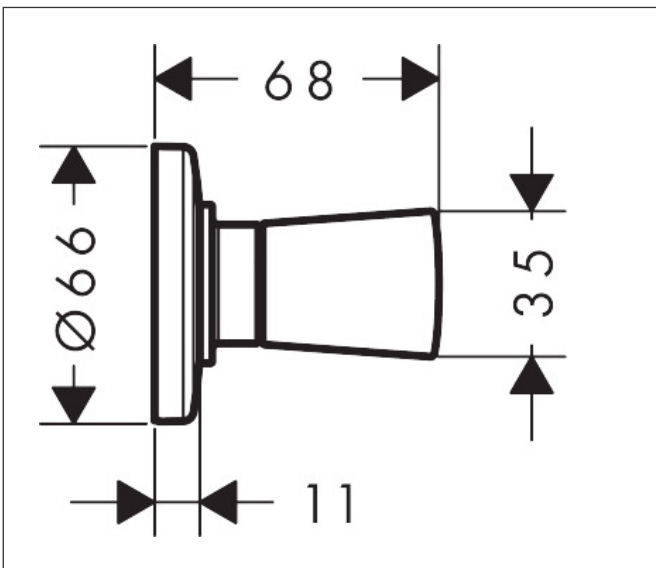

Maat tekeningen