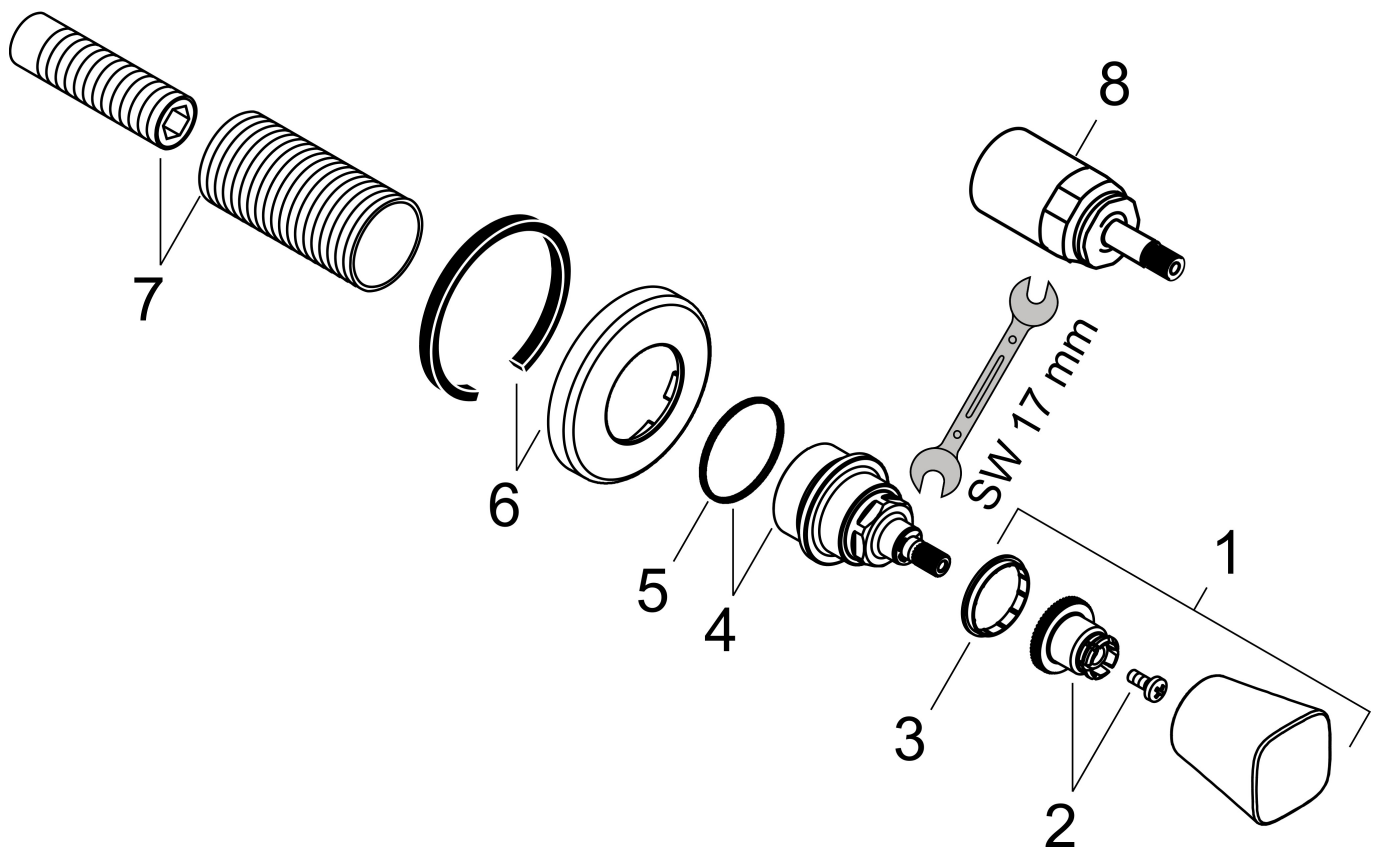

Merk	hansgrohe
Artikelnaam	Logis stopkraan afbouwdeel
Art.nr.	71970000
Oppervlakte	chrom
Netto prijs	36,92 EUR

Explosietekening voor bouwjaar: >04/14