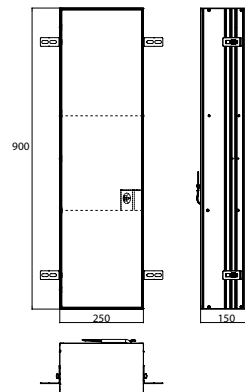

PRODUCTINFORMATIE

Kastmodule - inbouwmodel, betegelbare deur (tegel + tegellijm, max 12 mm) aluminium

Art.nr.9756 110 08

met een glazen planchet, metalen planchet, stopcontact, deurschakelaar en LED-verlichting.
Scharnier links/rechts wisselbaar