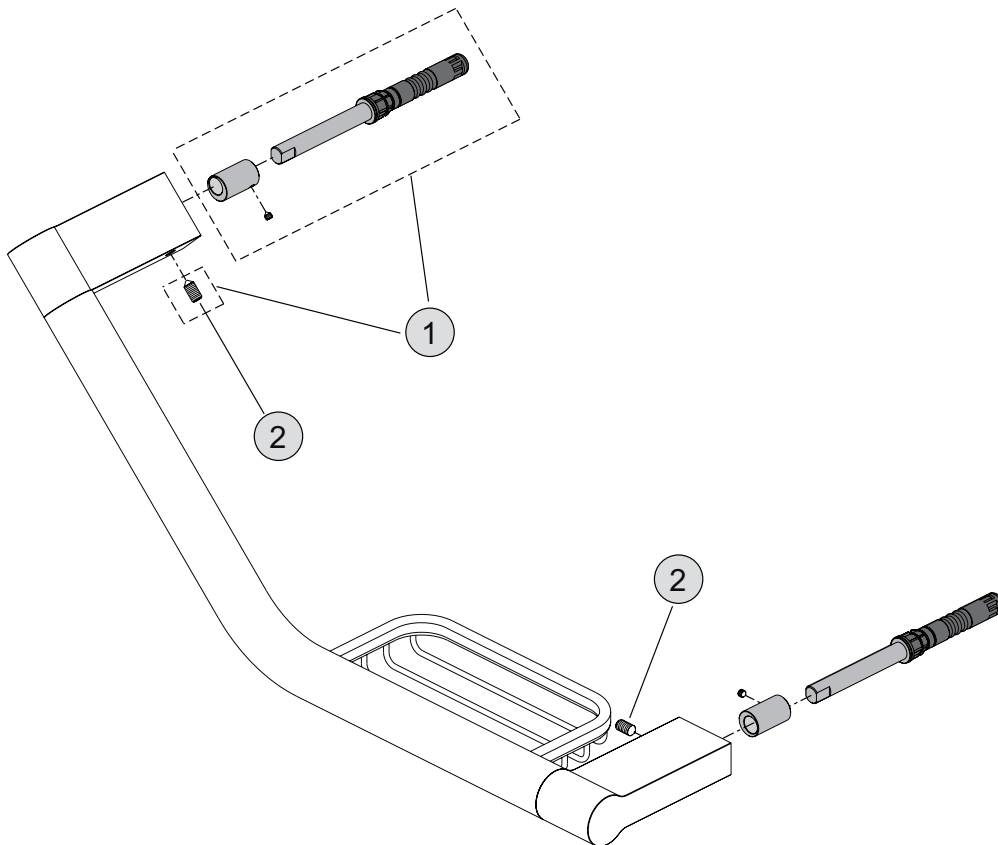

Oberflächen

AA Chrom

Produkt

Wannengriff mit Seifenkorb

Artikel-Nr.

A9160AA

B x T x H mm

442 x 110 x 183

kg

Pos. Bezeichnung

- 1 Befestigungssatz
- 2 Gewindestift M6 x 12 mm

Ersatzteil-Bestell-Nummer Liefermenge

- H 961 976 NU 1
- H 961 395 NU 1