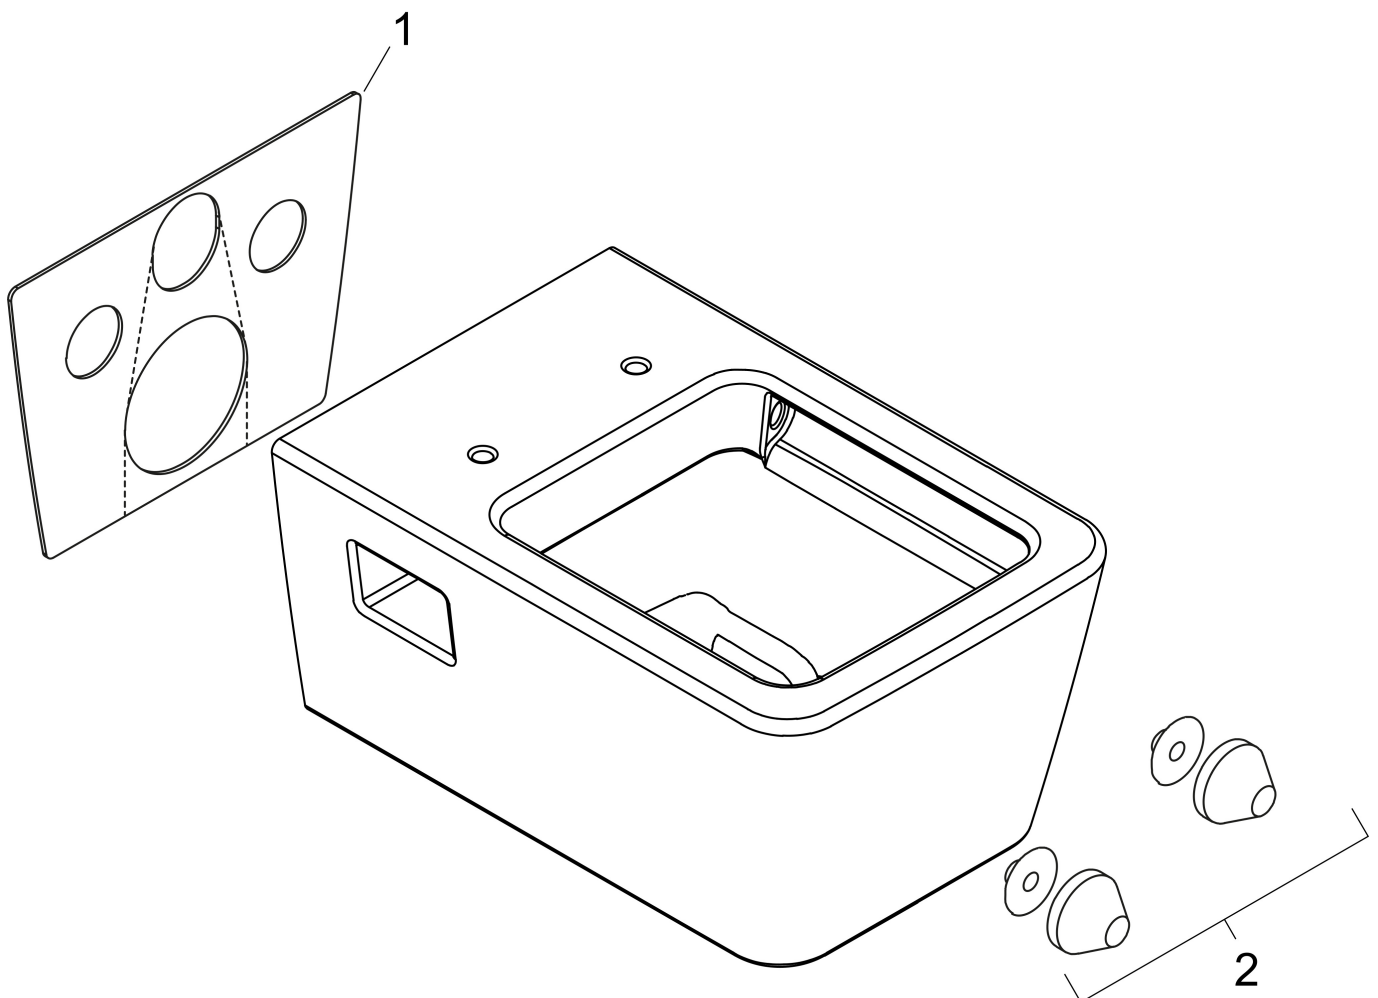

Merk	hansgrohe
Artikelnaam	EluPura Original Q wandcloset 540 AquaChannel Flush
Art.nr.	60145450
Oppervlakte	wit
Netto prijs	307,15 EUR

Explosietekening voor bouwjaar: >04/24