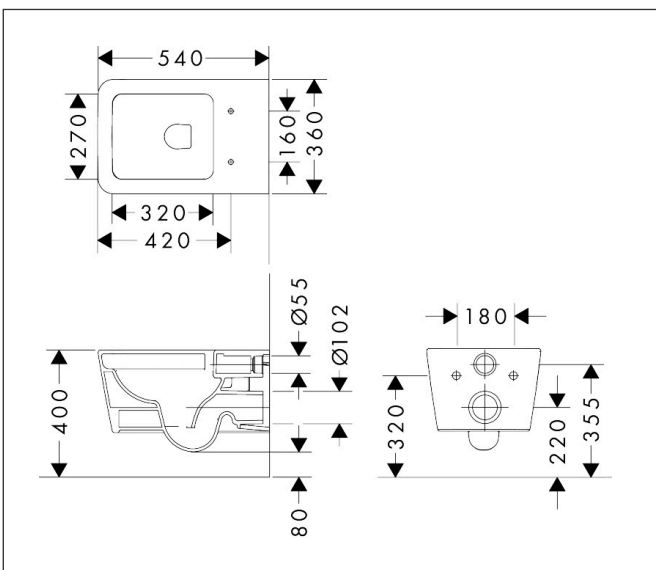

Merk	hansgrohe
Artikelnaam	<b>EluPura Original Q</b> wandcloset 540 AquaChannel Flush
Art.nr.	60145450
Oppervlakte	wit
Netto prijs	307,15 EUR

## Kenmerken

- materiaal: keramiek
- Made to Fit NoiseReduction: een geluiddempende mat die past bij de vorm van het product
- glansgraad keramiek: glanzend
- AquaChannel Flush: Effectief reinigen met krachtige waterstralen
- Type 1, volledig vlak 5 l, 6 l volgens EN997
- spoelt met 4,5 l
- voldoet aan type 2 overeenkomstig EN997
- spoeltype: afspoelen
- rimless
- zichtbare bevestiging
- horizontale afvoer
- hartafstand bevestiging toiletzitting: 160 mm
- hartafstand wandmontage: 180 mm
- montagewijze: wandmontage
- EU taxonomie: max. 6l/min
- Conform CE

## Maat tekeningen

## Installatievoorbeelden

**i** Afmetingen kunnen variëren vanwege keramische toleranties die verband houden met het productieproces.

Merk	hansgrohe
Artikelnaam	<b>EluPura Original Q</b> wandcloset 540 AquaChannel Flush
Art.nr.	60145450
Oppervlakte	wit
Netto prijs	307,15 EUR