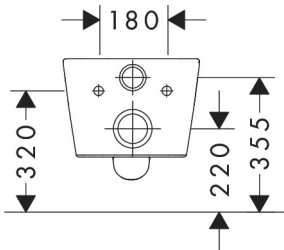

Merk	hansgrohe
Artikelnaam	EluPura Original Q wandcloset 540 AquaChannel Flush
Art.nr.	60145450
Oppervlakte	wit
Netto prijs	307,15 EUR

Installatievoorbeelden

i Afmetingen kunnen variëren vanwege keramische toleranties die verband houden met het productieproces.