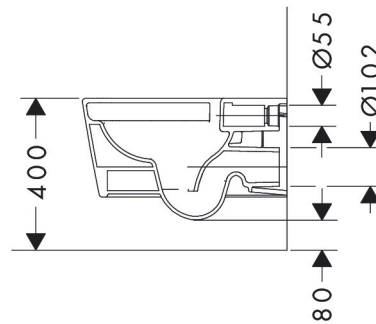

## Kenmerken

- materiaal: keramiek
- Made to Fit NoiseReduction: een geluiddempende mat die past bij de vorm van het product
- glansgraad keramiek: glanzend
- AquaChannel Flush: Effectief reinigen met krachtige waterstralen
- Type 1, volledig vlak 5 l, 6 l volgens EN997
- spoelt met 4,5 l
- voldoet aan type 2 overeenkomstig EN997
- spoeltype: afspoelen
- rimless
- zichtbare bevestiging
- horizontale afvoer
- hartafstand bevestiging toiletzitting: 160 mm
- hartafstand wandmontage: 180 mm
- montagewijze: wandmontage
- EU taxonomie: max. 6l/min
- Conform CE

## Maat tekeningen

## Certificaat

Merk	hansgrohe
Artikelnaam	<b>EluPura Original Q</b> wandcloset 540 AquaChannel Flush
Art.nr.	60145450
Oppervlakte	wit
Netto prijs	307,15 EUR

## Installatievoorbeelden

**i** Afmetingen kunnen variëren vanwege keramische toleranties die verband houden met het productieproces.

Merk	hansgrohe
Artikelnaam	<b>EluPura Original Q</b> wandcloset 540 AquaChannel Flush
Art.nr.	60145450
Oppervlakte	wit
Netto prijs	307,15 EUR