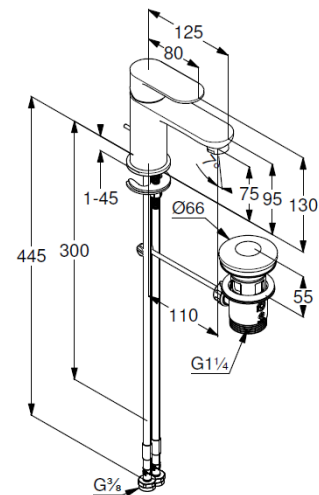

Strahlregler M18,5 PCA

Keramik-Kartusche

Durchflussmenge bei 3 bar 4,5 l/min.

flexible Druckschläuche G3/8 DVGW zugelassen

Schnell-Montagesystem

Zugstangen-Ablaufgarnitur G1 1/4 Metall

EU-Taxonomie: max. 6 l/min. -

wesentlicher Beitrag (SC) möglich

Produktabbildung/ Product picture

Maßzeichnung/ Dimensional drawing

Durchfluss/ Flow rate