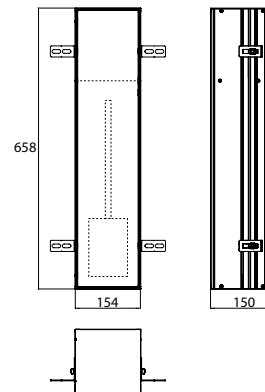

PRODUCTINFORMATIE

Toiletmodule - inbouwmodel, betegelbare deur (tegel + tegellijm, max 12 mm) aluminium

Art.nr.9756 110 07

met vak voor toiletpapier en geïntegreerde toiletborstelgarnituur, rechts draaiend