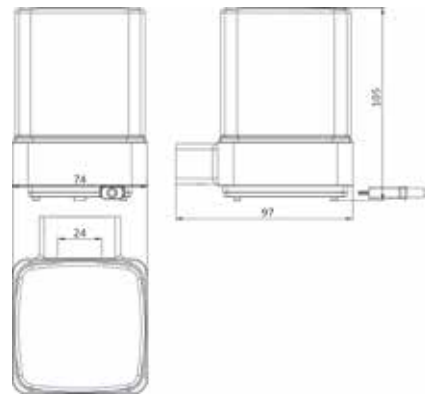

## PRODUKTINFORMATION

Sensor-Seifenspender, mit Stülpbecher aus satiniertem Kristallglas, Füllmenge: ca. 155 ml. Per Micro-USB aufladbarer Lithium-Ionen-Akku. Ein- und ausschaltbar. edelstahl

Art.-Nr.0521 016 05

Das Produkt wird mit Micro-USB-Kabel ausgeliefert.