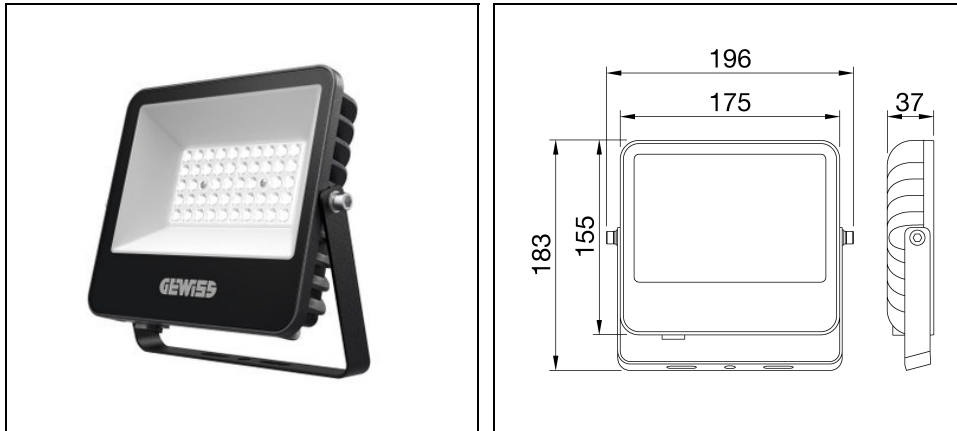

# ELIA FL MINI XS3 30W 100°

Bestelnr. GWF1100CL830

## Omschrijving

Schijnwerper met laag vermogen voor architecturale verlichting binnen en buiten in residentiële en professionele toepassingen, zoals gevels, tuinen, groene zones en voetpaden

- Dankzij de zwart gepoedercoate behuizing van gegoten aluminium en het glas aan de voorkant is het product robuust, duurzaam en bestand tegen externe omstandigheden
- Verkrijgbaar in 2 verschillende maten en 3 vermogens (10W, 20W en 30W) en biedt grote flexibiliteit dankzij de vele mogelijke combinaties: 2 kleurtemperaturen (3000K en 4000K) met  $CRI \geq 80$ ; en 2 optieken (100° en asymmetrisch)
- Het product is uitgerust met een geïntegreerde On/Off driver en is ook verkrijgbaar met een geïntegreerde bewegings- en daglichtsensor
- Via de geïntegreerde verstelbare stalen beugel kan het armatuur aan het plafond, de muur of de grond worden gemonteerd
- De hieronder vermelde artikelnummers met een MOQ vereisen een minimale bestelhoeveelheid. Neem contact op met onze verkoopmedewerkers voor informatie over beschikbaarheid, levertijden en volumevereisten

## Algemene informatie

Lamphouder:	LED	Lichtbron:	LED
Reële lichtstroom [lm]:	3900	Armatuur wattage [W]:	30 W
Specifieke lichtstroom [lm/W]:	130	CRI:	80
Kleurtemperatuur [K]:	3000	Kleur / Afwerking:	Black RAL 9017 / Zwart RAL9017
IP waarde:	IP66	Impact resistance / impact energy:	IK08 5J xx5
Beschermingsklasse:	I	Optiek:	SYMM - Symmetrische
Stralingshoek:	100°	Nettogewicht [kg]:	0.9
Totale lengte [mm]:	196	Totale breedte [mm]:	183
Totale hoogte [mm]:	37		