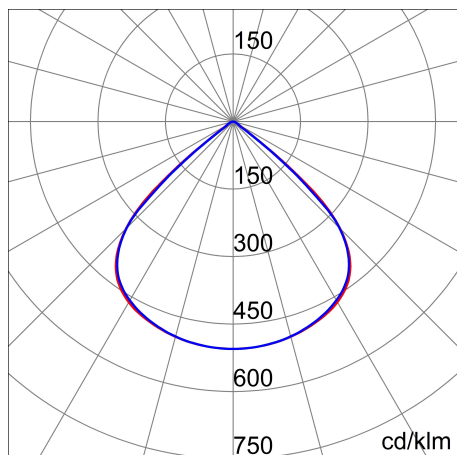

Fotometrische gegevens

Om een constante actualisering van haar producten te bevorderen, behoudt PERFORMANCE IN LIGHTING zich het recht voor om zonder voorafgaande kennisgeving, wijzigingen aan te brengen. Daarom is het altijd aan te raden om de laatste versie te lezen die op de website www.performanceinlighting.com is gepubliceerd. Geleverde lumenoutput en stroomverbruik, inclusief verliezen, zijn onderhevig aan een tolerantie van +/-7%. Tenzij anders vermeld, gelden de waarden bij een omgevingstemperatuur van 25°C. De garantievoorwaarden zijn beschikbaar op <https://www.performanceinlighting.com/qr/company/led-warranty>