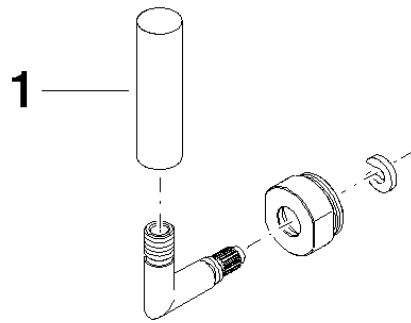

Umstellung 23 x 85 x 48 mm - Champagne gebürstet (22kt Gold)

90 18 20 025 00

Umstellung 23 x 85 x 48 mm - Champagne gebürstet (22kt Gold)

90 18 20 025 00

Umstellung 23 x 85 x 48 mm - Champagne gebürstet (22kt Gold)

90 18 20 025 00

Umstellung 23 x 85 x 48 mm - Champagne gebürstet (22kt Gold)

90 18 20 025 00

Umstellung 23 x 85 x 48 mm - Champagne gebürstet (22kt Gold)

90 18 20 025 00

Ersatzteilstückliste

Nr.	Artikelnummer	Benennung	Verbaumenge	Lieferzeit
	09 20 62 005-46	Griff Hebel Ø 15 x 55 mm - Champagne gebürstet (22kt Gold)	1	30