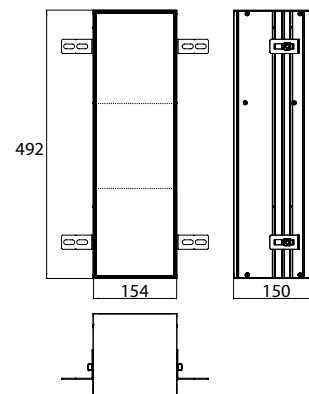

PRODUCTINFORMATIE

Toiletmodule - inbouwmodel, betegelbare deur (tegel + tegellijm, max 12 mm) aluminium

Art.nr.9756 110 04

met drie vakken voor toiletpapier, reserverol of vochtige doekjes, links draaiend