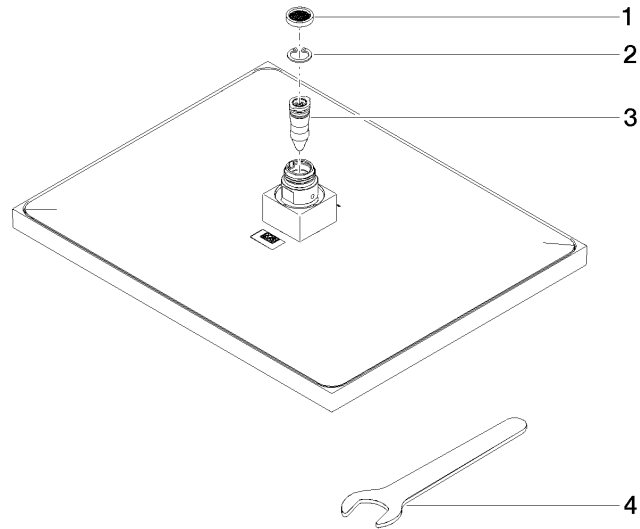

Regenbrause eckig 300 x 240 mm - Chrom gebürstet

04 12 05 063 00

Regenbrause eckig 300 x 240 mm - Chrom gebürstet

04 12 05 063 00

Regenbrause eckig 300 x 240 mm - Chrom gebürstet

04 12 05 063 00

Regenbrause eckig 300 x 240 mm - Chrom gebürstet

04 12 05 063 00

Regenbrause eckig 300 x 240 mm - Chrom gebürstet

04 12 05 063 00

Ersatzteilstückliste

Nr.	Artikelnummer	Benennung	Verbaumenge	Lieferzeit
	09 23 01 075 90	Siebichtung Ø 18 x 3,5 mm -	4	2