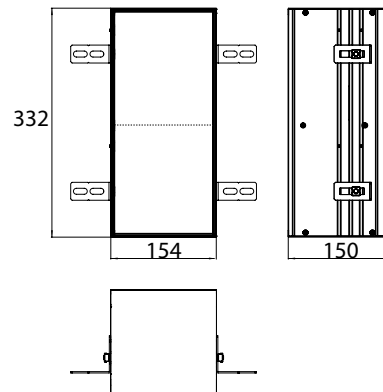

## PRODUCTINFORMATIE

Toiletmodule - inbouwmodel, betegelbare deur (tegel + tegellijm, max 12 mm) aluminium

Art.nr.9756 110 03

met 2 vakken voor toiletpapier, reserverol of vochtige doekjes, rechts draaiend