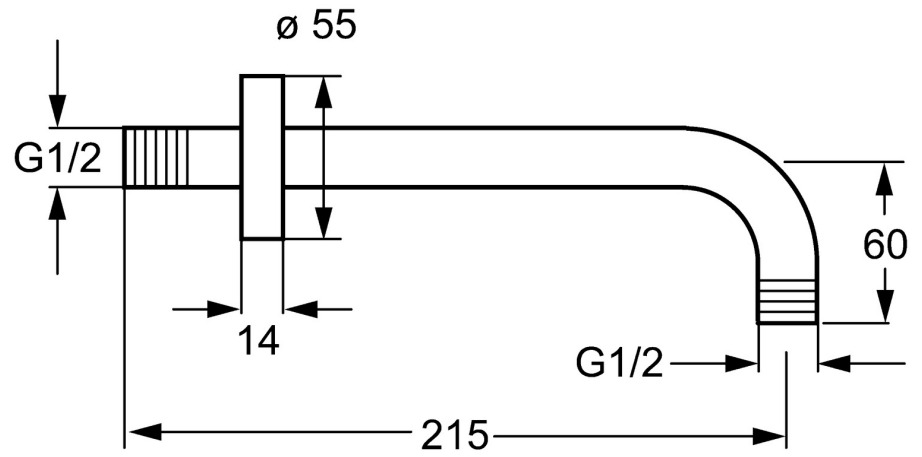

EAN: 4015474269354
static.hansa.com/04110200

- Douche oplossingen
- Hulpuitrustingen
- Wandmontage
- Chroom
- Ronde rozet

Technische gegevens

Technische eigenschappen

Aansluitmaat	G1/2 x G1/2
Diameter	21 mm
Projection	200 mm
Materiaal	brass