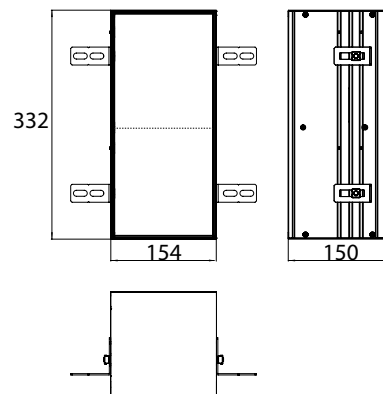

PRODUCTINFORMATIE

Toiletmodule - inbouwmodel, betegelbare deur (tegel + tegellijm, max 12 mm) aluminium

Art.nr.9756 110 02

met 2 vakken voor toiletpapier, reserverol of vochtige doekjes, links draaiend