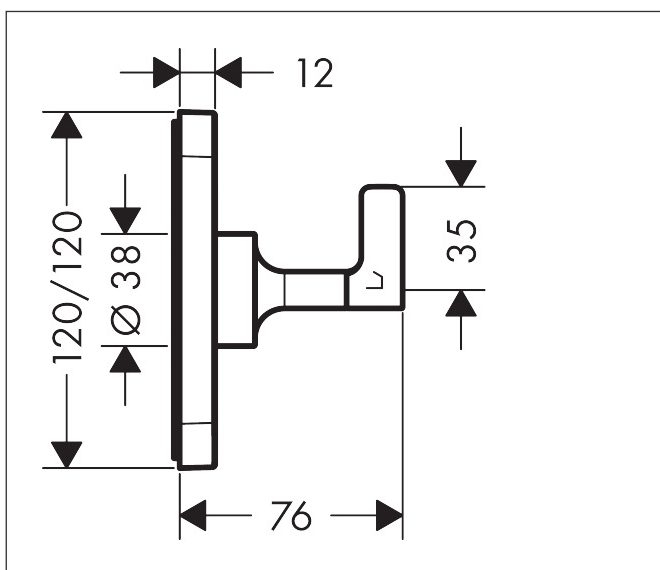

Merk	AXOR
Artikelnaam	AXOR Citterio E stop- en omstelkraan afbouwdeel Trio/Quattro
Art.nr.	36772670
Oppervlakte	mat zwart
Netto prijs	290,21 EUR

Product foto

Kenmerken

- 3 functies: bij installatie in direct verband (10 mm afstand) met # 36702000 en # 36771000 zijn afbouwdeel thermostaat-module voor 3 functies met 3 rozetten 12x12 # 36704000 en inbouwdeel # 36708180 benodigd
- 3gebruikers\; bij installatie zonder direct verband (afstand meer 10 mm) is inbouwdeel # 16930180 benodigd
- 2 gebruikers: bij een installatie met directe verbinding (10mm afstand) #36702000 is het noodzakelijk inbouwdeel #36770180 te gebruiken
- 2 gebruikers: bij een installatie met directe verbinding (afstand groter dan 10mm), is het noodzakelijk de basis set # 16982180 te gebruiken
- 3 functies
- gelijktijdig gebruik van 2 functies
- Aansluitmaat: DN15

Maat tekeningen

Merk	AXOR
Artikelnaam	AXOR Citterio E stop- en omstelkraan afbouwdeel Trio/Quattro
Art.nr.	36772670
Oppervlakte	mat zwart
Netto prijs	290,21 EUR

Benodigde onderdelen (naar keuze)

Product foto	Artikelnaam	Art.nr.	Prijs
	AXOR inbouwdeel stopkraan Trio 120/120 in direct verband	36770180	344,49
	hansgrohe inbouwdeel Quattro 4-weg omstelkraan	16930180	338,76
	hansgrohe inbouwdeel stopkraan Trio DN15	16982180	206,96