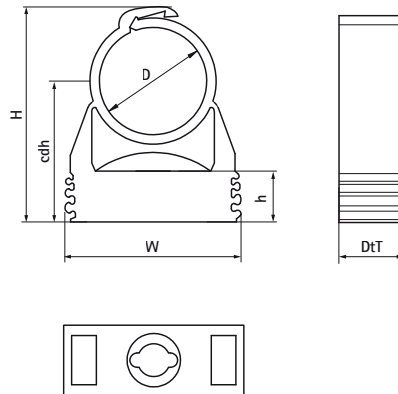

### Voordelen & kenmerken

- Eéndelige beugel
- De beugel sluit door druk op de leiding te zetten
- Voor buitengebruik en installaties in zwembaden, chemische fabrieken, zinkfabrieken, enz.
- door het gepatenteerde koppelprofiel kunnen 2 of meer beugels (t/m Ø 28 - 32 mm) aan elkaar gekoppeld worden
- materiaal: gemodificeerd PA6 (polyamide), koperkleur
- bestand tegen UV, veroudering, olie en benzine
- corrosievrij, recyclebaar, halogeenvrij
- Temperatuurbestendigheid van ca. -40 °C tot ca. +90 °C (constant); kortstondig tot ca. +130 °C

| Productnummer        | Bevestigingsgat | Totale hoogte | Totale breedte | Totale diepte | Beugel hart afstand hoogte | Hoogte | Aansluitdraad | Max. toegestane belasting Faz | Breukbelasting Fbz |
|----------------------|-----------------|---------------|----------------|---------------|----------------------------|--------|---------------|-------------------------------|--------------------|
| Referentie letter    | FH              | H             | W              | DtT           | cdh                        | h      | G             | Fa,z                          | Fb,z               |
| Eenheid beschrijving | mm              | mm            | mm             | mm            | mm                         | mm     |               | N                             | N                  |
| 0855815              | 8               | 36            | 29             | 17            | 25                         | 10,6   | Geen          | 200                           | 600                |
| 0855818              | 8               | 40            | 29             | 17            | 27                         | 10,6   | Geen          | 230                           | 700                |
| 0855828              | 8               | 50            | 40             | 18            | 32                         | 10,6   | Geen          | 280                           | 850                |