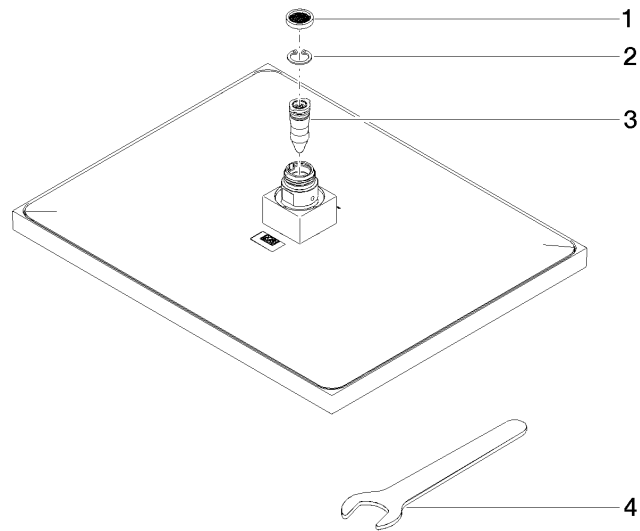

Regenbrause eckig 300 x 240 mm - Cyprum

04 12 05 063 00

Regenbrause eckig 300 x 240 mm - Cyprum

04 12 05 063 00

Regenbrause eckig 300 x 240 mm - Cyprum

04 12 05 063 00

Regenbrause eckig 300 x 240 mm - Cyprum

04 12 05 063 00

Regenbrause eckig 300 x 240 mm - Cyprum

04 12 05 063 00

Ersatzteilstückliste

Nr.	Artikelnummer	Benennung	Verbaumenge	Lieferzeit
	09 23 01 075 90	Siebichtung Ø 18 x 3,5 mm -	4	2