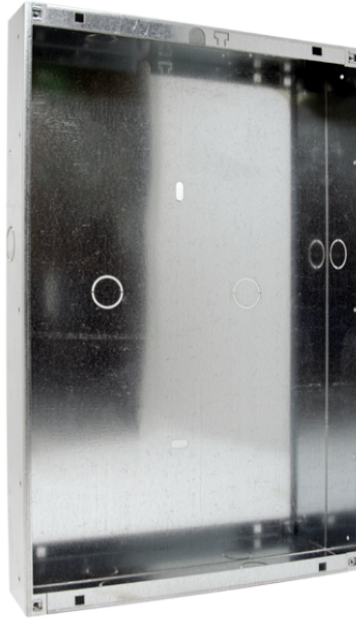

IX9155

INBOUWDOOS FRONTPANEEL, 24-27-30-33 DRUKKNOPPEN

Inbouwdoos voor deurstations art. IX0324, IX0327, IX0330 en IX0333 met 24-27-30-33 drukknoppen. Afmetingen: 276,9x422,9x56 mm.

AWARDS

DESIGN
MILANO

IX9155

INBOUWDOOS FRONTPANEEL, 24-27-30-33 DRUKKNOPPEN

BELANGRIJKSTE KENMERKEN

Hoogte (mm)	422.9
Breedte (mm)	276.9
Diepte (mm)	56

ALGEMENE GEGEVENS

Type behuizing	Staal verzinkt
Productkleur	Staal

COMPATIBILITEIT