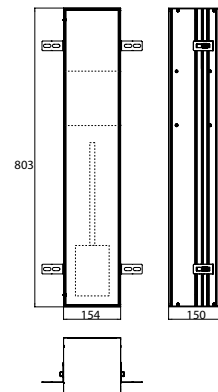

PRODUCTINFORMATIE

Toiletmodule - inbouwmodel, betegelbare deur (tegel + tegellijm, max 12 mm) aluminium

Art.nr.9756 110 01

met vakken voor toiletpapier en reserverol of vochtige doekjes en geïntegreerde toiletborstelgarnituur, rechts draaiend