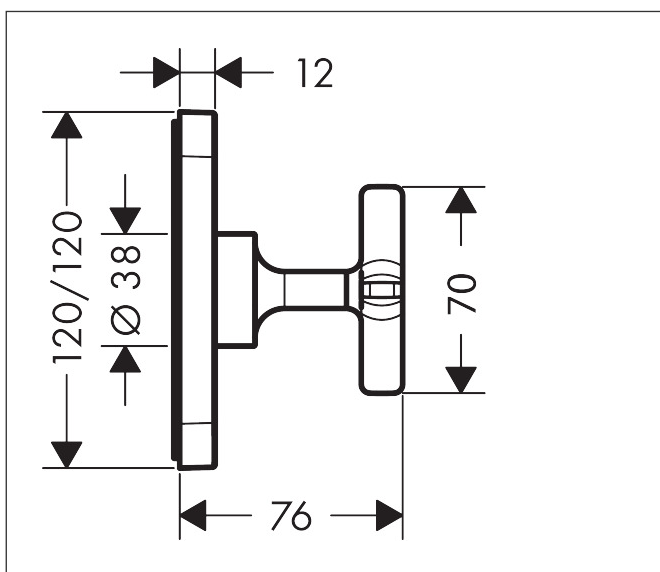

Merk	AXOR
Artikelnaam	<b>AXOR Citterio E</b> stopkraan afbouwdeel 120/120
Art.nr.	36771670
Oppervlakte	mat zwart
Netto prijs	259,85 EUR

## Kenmerken

- bij vrije montage is het gebruik van inbouwdeel #16973180, #16974180 of #16970180 ook mogelijk
- bij installatie in direct verband (10 mm afstand) met # 36703000 of # 36704000 is inbouwdeel # 10971180 benodigd
- bij installatie in direct verband (10 mm afstand) met #36702000 en #36772000 zijn afbouwdeel thermostaat-module voor 3 functies met 3 rozetten 12x12 #36704000 en inbouwdeel #36708180 benodigd
- geluidsklasse: II

## Maat tekeningen

Merk	AXOR
Artikelnaam	<b>AXOR Citterio E</b> stopkraan afbouwdeel 120/120
Art.nr.	36771670
Oppervlakte	mat zwart
Netto prijs	259,85 EUR