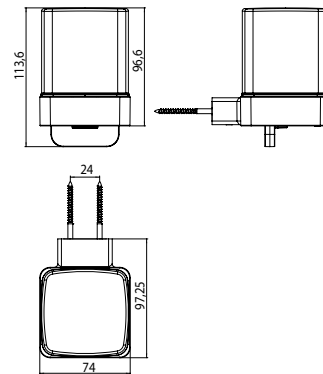

PRODUKTINFORMATION

Flüssigseifenspender gold poliert

Art.-Nr.0521 007 03

mit Stülpbecher aus Kristallglas, satiniert, Füllmenge: ca. 155 ml